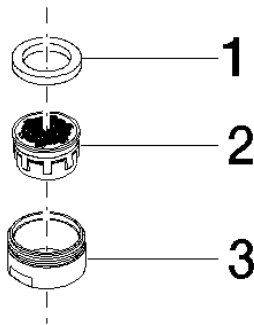

90 23 01 118 03

	Chrom	90 23 01 118 03-00
	Platin gebürstet	90 23 01 118 03-06
	Platin	90 23 01 118 03-08
	Messing (23kt Gold)	90 23 01 118 03-09
	Dark Platin gebürstet	90 23 01 118 03-99

Luftsprudler M24x1-AG 5,7 l/min. - Chrom

ERSATZTEILE

90 23 01 118 03

Luftsprudler M24x1-AG 5,7 l/min. - Chrom

ERSATZTEILE

90 23 01 118 03

90 23 01 118 03

Ersatzteile für die  
anderen  
Oberflächenvarianten  
finden Sie hier: Platin  
gebürstet

### Ersatzteilstückliste

Nr.	Artikelnummer	Benennung	Verbaumenge	Lieferzeit
2	09 29 03 075 90	Luftsprudlereinsatz M22/M24 5,7 l/min. -	1,00	2
1	09 14 05 002 90	Dichtung NBR 70 21,3 x 15 x 2,8 mm -	1,00	2
3	09 23 01 118-00	Luftsprudlerhülse Ø 24 x 13 mm - Chrom	1,00	10