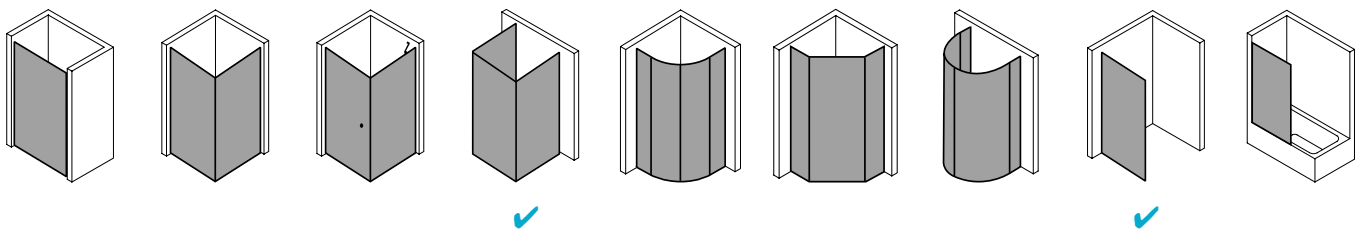

Technische Daten

Höhe	2000 mm
Breite	750 mm
Tiefe	31 mm
Oberfläche	Silber Mattglanz
Glas	ESG Klar
Beschichtung	CLEAN
Wanneneinbaumaß	mm
Wanneneinbaumaß (SW)	730-760 mm
Glasaußenkante	705-735 mm
Gesamtbreite	714-744 mm
Anschlag	rechts

Einbausituation