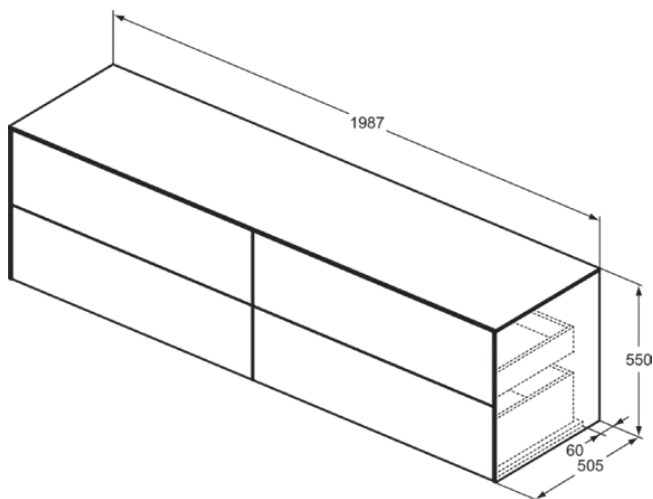

CONCA

T4326Y5

CONCA | Waschtisch-Unterschrank 1987x505x550 mm in walnuss dunkel dekor, 4 Schubladen | Grifflos, Vollauszug, Push-to-open, SoftClosing, Vormontiert, Nachhaltig gewonnenes Holz, Echtholz furnier

Bild & Zeichnung

Allgemeine Informationen

Produktkategorie:	Möbel
Produktart:	Waschtisch-Unterschrank
Marke:	Ideal Standard
Kollektion:	CONCA
Designer:	Palomba Serafini Associati
Colour:	Y5 - Walnuss Dunkel Dekor
Oberflächenbeschaffenheit:	Matt
Höhe (mm):	550
Breite (mm):	1987
Ausladung (mm):	505
Befestigungsart:	Befestigungsset
Nettogewicht (kg):	97.50
EAN Code:	8014140464310