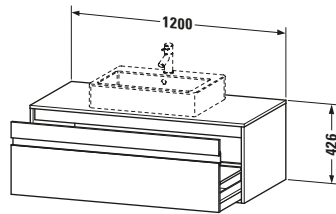

Konsolenwaschtischunterbau wandhängend

Basis Angaben	
Langbezeichnung	Duravit Ketho Konsolenwaschtischunterbau wandhängend, Leinen Matt, Rechteckig, Anzahl Ausschnitte: 1, Anzahl Auszüge: 1 – KT669607575

Spezifikationen	
Anzahl Ausschnitte	1
Anzahl Auszüge	1
Für Anzahl Waschtische	1
Montagegrad	Montiert

Waschplatz	
Position Becken	Mitte

Montage	
Montageart	Wandhängend / Wandmontage

Farbe	
Farbwert	Leinen
Glanzgrad	Matt

Front	
Farbwert Front	Leinen
Glanzgrad Front	Matt

Korpus	
Glanzgrad Korpus	Matt
Material Korpus	Hochverdichtete Dreischicht-Holzspanplatte
Oberfläche Korpus	Dekor

Konsole	
Farbwert Konsole	Leinen
Glanzgrad Konsole	Matt
Material Konsole	Hochverdichtete Dreischicht-Holzspanplatte
Oberfläche Konsole	Dekor

Griff	
Ausführung Griff	Griffleiste
Anzahl Griffe	1
Farbwert Griff	Silber

Features	
Selbsteinzug mit Dämpfung	✓
Hahnlochbohrungen möglich	✓

Lieferumfang	
Inkl. Konsolenplatte	✓

Montage	
Inkl. Befestigungsmaterial	✓

Technische Dokumentation	
Inkl. Montageanleitung	digital und gedruckt

Logistik	
Artikelgewicht	38,5 kg

Verkaufsverpackung	
Art Verkaufsverpackung	Karton
Menge / Verkaufsverpackung	1 Stk.
Ab Werk verpackt	✓
Breite Verkaufsverpackung inkl. Artikel	612 mm
Höhe Verkaufsverpackung inkl. Artikel	1240 mm
Tiefe Verkaufsverpackung inkl. Artikel	547 mm
Gewicht Verkaufsverpackung inkl. Artikel	44 kg
Anzahl Packstücke	1

Vermaßung	
Breite / Länge	1200 mm
Höhe	426 mm
Tiefe / Breite	550 mm
Min. Wandabstand	0 mm

Passende Produkte

Passende Artikel	
	Raumsparsiphon # 005076 Universal

Notwendige Artikel	
	Raumsparsiphon # 005076 Universal