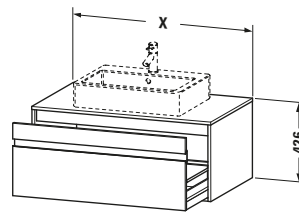

Konsolenwaschtischunterbau wandhängend

Basis Angaben	
Langbezeichnung	Duravit Ketho Konsolenwaschtischunterbau wandhängend, Leinen Matt, Rechteckig, Anzahl Ausschnitte: 1, Anzahl Auszüge: 1 – KT669607575

Spezifikationen	
Anzahl Ausschnitte	1
Anzahl Auszüge	1
Für Anzahl Waschtische	1
Montagegrad	Montiert

Waschplatz	
Position Becken	Mitte

Montage	
Montageart	Wandhängend / Wandmontage

Farbe	
Farbwert	Leinen
Glanzgrad	Matt

Front	
Farbwert Front	Leinen
Glanzgrad Front	Matt

Korpus	
Glanzgrad Korpus	Matt
Material Korpus	Hochverdichtete Dreischicht-Holzspanplatte
Oberfläche Korpus	Dekor

Konsole	
Farbwert Konsole	Leinen
Glanzgrad Konsole	Matt
Material Konsole	Hochverdichtete Dreischicht-Holzspanplatte
Oberfläche Konsole	Dekor

Griff	
Ausführung Griff	Griffleiste
Anzahl Griffe	1
Farbwert Griff	Silber

Features	
Selbsteinzug mit Dämpfung	✓
Hahnlochbohrungen möglich	✓

Lieferumfang	
Inkl. Konsolenplatte	✓

Montage	
Inkl. Befestigungsmaterial	✓

Technische Dokumentation	
Inkl. Montageanleitung	digital und gedruckt

Logistik	
Artikelgewicht	38,5 kg

Verkaufsverpackung	
Art Verkaufsverpackung	Karton
Menge / Verkaufsverpackung	1 Stk.
Ab Werk verpackt	✓
Breite Verkaufsverpackung inkl. Artikel	612 mm
Höhe Verkaufsverpackung inkl. Artikel	1240 mm
Tiefe Verkaufsverpackung inkl. Artikel	547 mm
Gewicht Verkaufsverpackung inkl. Artikel	44 kg
Anzahl Packstücke	1

Vermaßung	
Breite / Länge	1200 mm
Höhe	426 mm
Tiefe / Breite	550 mm
Min. Wandabstand	0 mm

Passende Produkte

Passende Artikel	
	Raumsparsiphon # 005076 Universal

Notwendige Artikel	
	Raumsparsiphon # 005076 Universal