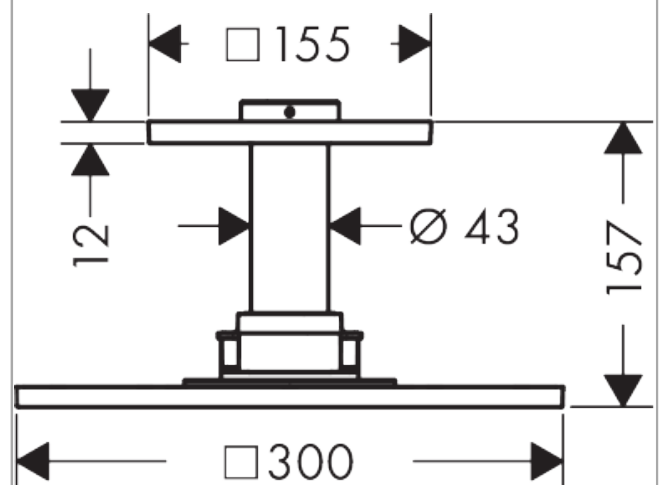

Maßzeichnung