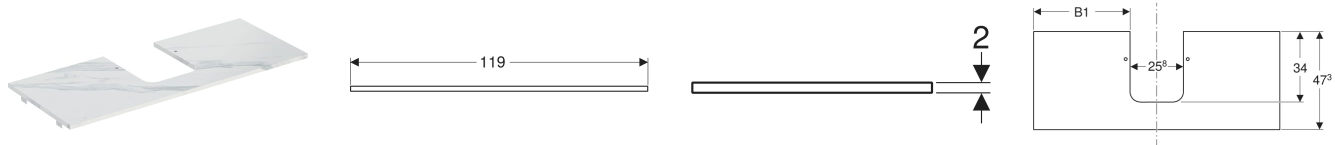

Geberit ONE Waschtischplatte mit Ausschnitt, Steinzeug, für Aufsatzwaschtisch Schalenform

VERWENDUNGSZWECKE

- Zur Montage auf einem Geberit ONE, Acanto, iCon Waschtischunterschrank

EIGENSCHAFTEN

- Kratzfest
- Feuchtigkeitsbeständig

TECHNISCHE DATEN

Werkstoff Feinsteinzeug

LIEFERUMFANG

- Waschtischplatte
- Befestigungsmaterial

ZUSÄTZLICH ZU BESTELLEN

- Geberit ONE Aufsatzwaschtisch Schalenform

- Geberit ONE Aufsatzwaschtisch Schalenform, CleanDrain

INFO

- Für die Installation des Unterschrankes wird ein Geberit Waschbeckenanschluss, Raumsparmodell benötigt. Siehe Sortimentsübersicht Waschtisch-Serie oder Onlinekatalog, Zubehör Waschtische.
- Mix & Match: Artikel gleicher Breite sind in den Serien Geberit ONE, Acanto, iCon frei kombinierbar

Art.-Nr.	Mix & Match	Farbe / Oberfläche	Ausschnitt	B cm	B1 cm	H cm	T cm	VE1 St.
505.105.00.1 *	Ja	weiß Marmoroptik / matt	mittig	119	46.6	2	47.3	1

* Auftragsbezogene Produktion