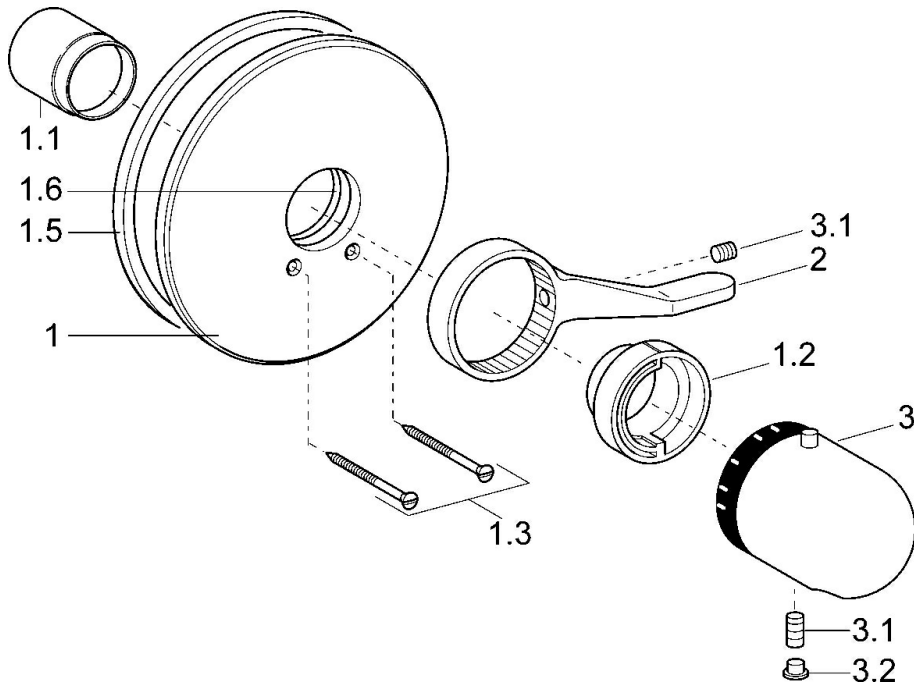

EAN: 4015474078116  
[static.hansa.com/08619175](http://static.hansa.com/08619175)

- Dusche
- Thermostat, Fertigmontageset
- Wandmontage für Unterputz-Einbaukörper
- Chrom
- Temperatureinstellgriff
- Sicherheitssperre gegen Verbrühen bei 38°C
- Rosette rund, Rosette mit Schrauben
- Ohne Umstellung
- Renovierungslösung für bereits installierte Unterputzkörper

### Technische Eigenschaften

Warmwasserversorgung	max. +80°C
Arbeitsdruck	1-10 bar
Werkstoff	Messing

### SP08619175

	Name	Art.-Nr.
1	Rosette, d 205 mm	59911969
1.1	Abdeckkappe Weiss Ausgelaufen	59911572
1.1	Abdeckkappe Gold Ausgelaufen	59911575
1.1	Abdeckkappe	59911570
1.2	Temperatur-Anschlagring	59906355
1.2	Temperaturanschlag Gold Ausgelaufen	59905713
1.3	Schraube, M5x65	59904847
1.3	Schraube, M5x65 Gold Ausgelaufen	59904849
1.3	Schraube, M5x65 Weiss Ausgelaufen	59906672
1.5	Gummidichtung	59912232
1.6	O-Ring, 55x2	59912543
2	Hebel	59905722
2	Hebel Weiss Ausgelaufen	59906138
3	Temperatur-Wählgriff	59910304
3	Temperatur-Wählgriff Weiss Ausgelaufen	59910306
3.1	Schraube, M6x9.5	59901609
3.2	Abdeckstopfen	59911840
3.3	Anschlagstift	59912005
4	Verlängerungssatz, 35 mm	59911438