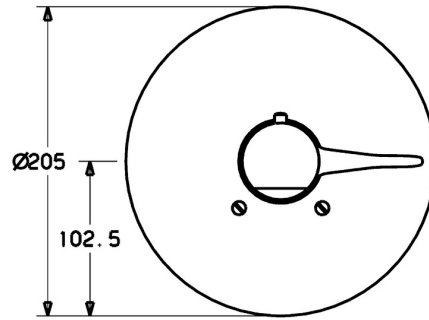

EAN: 4015474078116  
[static.hansa.com/08619175](http://static.hansa.com/08619175)

- Dusche
- Thermostat, Fertigmontageset
- Wandmontage für Unterputz-Einbaukörper
- Chrom
- Temperatureinstellgriff
- Sicherheitssperre gegen Verbrühen bei 38°C
- Rosette rund, Rosette mit Schrauben
- Ohne Umstellung
- Renovierungslösung für bereits installierte Unterputzkörper

### Technische Eigenschaften

Warmwasserversorgung	max. +80°C
Arbeitsdruck	1-10 bar
Werkstoff	Messing

### SP08619175

	Name	Art.-Nr.
1	Rosette, d 205 mm	59911969
1.1	Abdeckkappe Weiss Ausgelaufen	59911572
1.1	Abdeckkappe Gold Ausgelaufen	59911575
1.1	Abdeckkappe	59911570
1.2	Temperatur-Anschlagring	59906355
1.2	Temperaturanschlag Gold Ausgelaufen	59905713
1.3	Schraube, M5x65	59904847
1.3	Schraube, M5x65 Gold Ausgelaufen	59904849
1.3	Schraube, M5x65 Weiss Ausgelaufen	59906672
1.5	Gummidichtung	59912232
1.6	O-Ring, 55x2	59912543
2	Hebel	59905722
2	Hebel Weiss Ausgelaufen	59906138
3	Temperatur-Wählgriff	59910304
3	Temperatur-Wählgriff Weiss Ausgelaufen	59910306
3.1	Schraube, M6x9.5	59901609
3.2	Abdeckstopfen	59911840
3.3	Anschlagstift	59912005
4	Verlängerungssatz, 35 mm	59911438