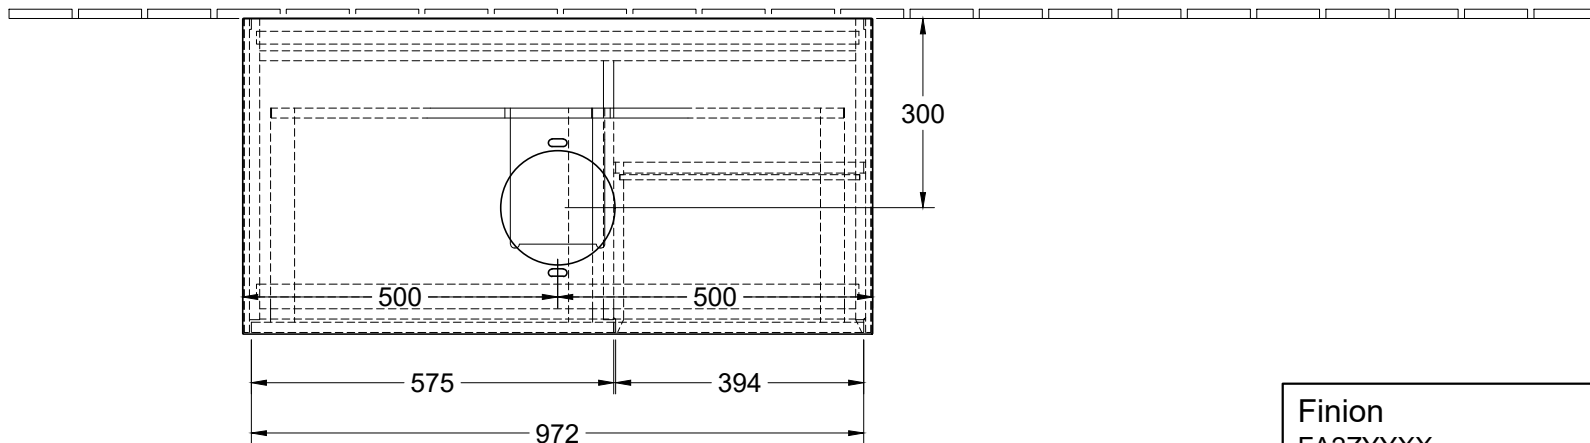

 220 - 240 V

Finion FA2ZYXX		 <b>Villeroy &amp; Boch</b> 1748
V01 / 06.12.2016	1:12	