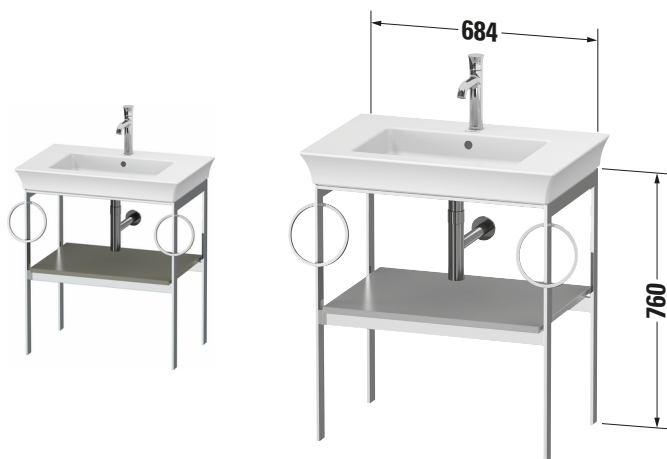

Metallkonsole

Basis Angaben	
Langbezeichnung	Duravit White Tulip Metallkonsole, , Rechteckig – WT4546B9292

Spezifikationen	
Ablage	
Anzahl Ablageflächen	1
Für Anzahl Waschtische	1
Montagegrad	Teilweise montiert
Waschplatz	
Position Becken	Mitte
Montage	
Montageart	Bodenstehend / Wandmontage
Gestell	
Farbwert Gestell	Chrom
Material Gestell	Aluminium
Glanzgrad Gestell	Hochglanz

Features	
Integrierter Höhenausgleich	✓

Lieferumfang	
Montage	
Inkl. Befestigungsmaterial	✓
Technische Dokumentation	
Inkl. Montageanleitung	digital und gedruckt

Logistik	
Artikelgewicht	9,5 kg
Verkaufsverpackung	
Art Verkaufsverpackung	Karton
Menge / Verkaufsverpackung	1 Stk.
Ab Werk verpackt	✓
Breite Verkaufsverpackung inkl. Artikel	937 mm
Höhe Verkaufsverpackung inkl. Artikel	760 mm
Tiefe Verkaufsverpackung inkl. Artikel	565 mm
Gewicht Verkaufsverpackung inkl. Artikel	9,5 kg
Anzahl Packstücke	1

Vermaßung	
Breite / Länge	684 mm
Höhe	760 mm
Tiefe / Breite	450 mm

Passende Produkte	
Passende Artikel	
	Waschtisch # 236375 White Tulip
	Designsiphon # 005036 Universal
Notwendige Artikel	
	Waschtisch # 236375 White Tulip