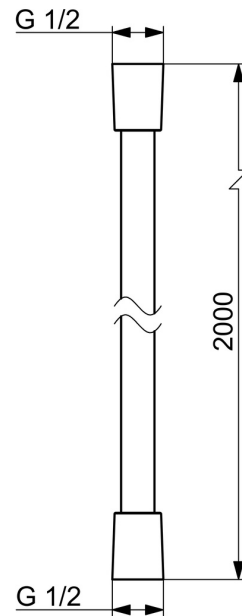

EAN: 4057304002595
static.hansa.com/44460200

- Dusche
- Zubehör

- Chrom

Technische Daten

Technische Eigenschaften

Anschlussgröße	G1/2
Länge / Höhe	2000 mm
Werkstoff	Verbundwerkstoff

Vorschriften

EN Standard	EN 1113
-------------	---------