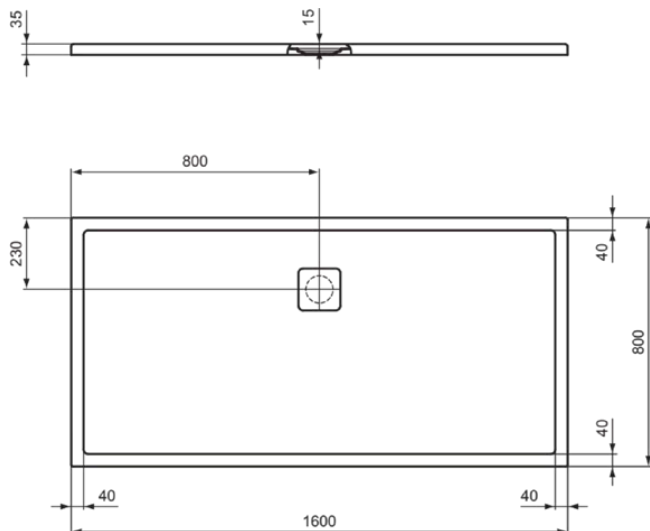

ULTRA FLAT EVO

T5433FO

ULTRA FLAT EVO | Rechteck-Brausewanne 1600x800x35 mm in weiß seidenmatt, ohne Ablaufgarnitur | Antibakteriell, Rutschhemmende Oberfläche, Barrierefrei, gemäß DIN 18040, Zuschneidbar, 35/36 mm Höhe

Bild & Zeichnung

Allgemeine Informationen

Produktkategorie:	Brausewannen
Produktart:	Rechteck-Brausewanne
Marke:	Ideal Standard
Kollektion:	ULTRA FLAT EVO
Designer:	Ideal Standard
Colour:	FO - Weiß Seidenmatt
Oberflächenbeschaffenheit:	satin
Höhe (mm):	35
Breite (mm):	1600
Ausladung (mm):	800
Nettogewicht (kg):	44.00
EAN Code:	8014140511007