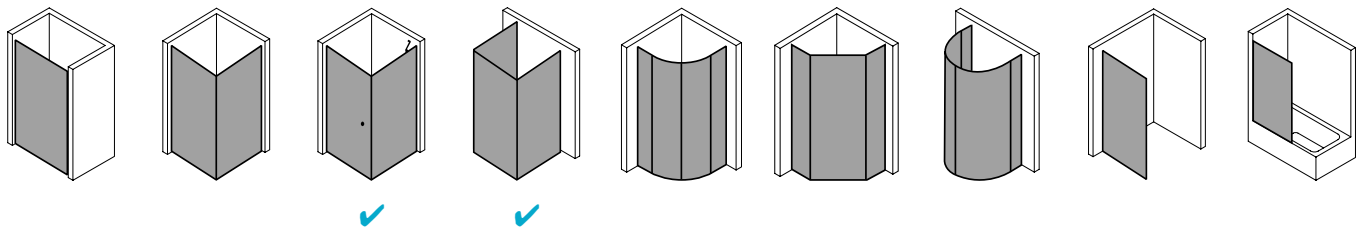

Produktbeschreibung

Hochwertige Materialien und ein trendbewusstes Design, das nicht die Welt kostet, sind genau nach Ihrem Geschmack? IBIZA 2000 ist die perfekte Einstiegslösung für Sie! Mit Echtglas-Komfort, formschönen Profilen und Griffen bzw. Griffleisten und einem einzigartigen Bauformenprogramm. Ebenso, dass auch für Ihr Bad die ideale Variante dabei ist. Das schlanke Design, die stabile Konstruktion und viele kluge Problemlöser: Drei patentierte bewegliche Seitenwände, eine Schwingtür mit versetztem Drehpunkt, die Kombination aus Falt- und Gleittür - besonders für kleine Bäder – sind dabei beispielsweise schon inklusive.

Produktleistungen

- Kermi Duschdesign IBIZA 2000 Seitenwand
- Zur Kombination mit allen IBIZA 2000 Türen für Ecke und für U-Kabine.
- Teilgerahmte Seitenwand.
- Verglasung mit 6 mm Einscheiben-Sicherheitsglas nach EN 12150-1, optional mit Pflegeleicht-Beschichtung CLEAN.
- Profile aus hochwertigem eloxiertem Aluminium.
- Verstellmöglichkeit im Wandprofil 30 mm.
- IBIZA 2000 erfüllt die Anforderungen der Spritzwasserschutzprüfung nach DIN EN 14428.
- Im Lieferumfang enthalten: Befestigungsmaterial.
- Made in Germany.
- Geprüft nach DIN EN 14428 (CE).
- 20 Jahre Ersatzteil-Nachkaufssicherheit nach Auslauf des Modells.
- Qualitätssicherungssystem zertifiziert nach DIN EN ISO 9001:2015.
- Umweltmanagement zertifiziert nach DIN EN 14001:2015.
- Energiemanagement zertifiziert nach DIN EN 50001:2011.

Technische Daten

Höhe	1850 mm
Breite	800 mm
Tiefe	17 mm
Oberfläche	Silber Mattglanz
Glas	ESG Klar
Beschichtung	ohne
Wanneneinbaumaß (SW)	780-810 mm
Wanneneinbaumaß (SW k)	780-810 mm
Türart	

Einbausituation