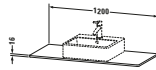

**Konsole**

Basis Angaben	
Langbezeichnung	Duravit XSquare Konsole, Weiß Matt, Rechteckig, Anzahl Ausschnitte: 1 – XS060F01818
Artikel Nr.	XS060F01818

Spezifikationen	
Anzahl Ausschnitte	1
Oberfläche	Dekor
Oberflächenbehandlung	Direktbeschichtet
Montage	
Montageart	Korpusmontage
Farbe	
Farbwert	Weiß
Glanzgrad	Matt
Material	
Material	Hochverdichtete Dreischicht-Holzspanplatte
Waschplatz	
Position Becken	Mitte
Anzahl Waschplätze	1

Features	
Hahnlochbohrungen möglich	✓

Lieferumfang	
Technische Dokumentation	
Inkl. Montageanleitung	ohne

Logistik	
Artikelgewicht	7 kg
Verkaufsverpackung	
Art Verkaufsverpackung	Karton
Menge / Verkaufsverpackung	1 Stk.
Ab Werk verpackt	✓
Breite Verkaufsverpackung inkl. Artikel	610 mm
Höhe Verkaufsverpackung inkl. Artikel	1255 mm
Tiefe Verkaufsverpackung inkl. Artikel	135 mm
Gewicht Verkaufsverpackung inkl. Artikel	7 kg
Anzahl Packstücke	1

Passende Produkte	
Passende Artikel	
	Konsolenwaschtischunterbau bodenstehend <b># XS4922</b> XSquare
	Konsolenwaschtischunterbau wandhängend <b># XS4912</b> XSquare

Vermaßung	
Breite / Länge	1200 mm
Min. Variable Breite / Länge	0 mm
Max. Variable Breite / Länge	0 mm
Höhe	16 mm
Tiefe / Breite	550 mm