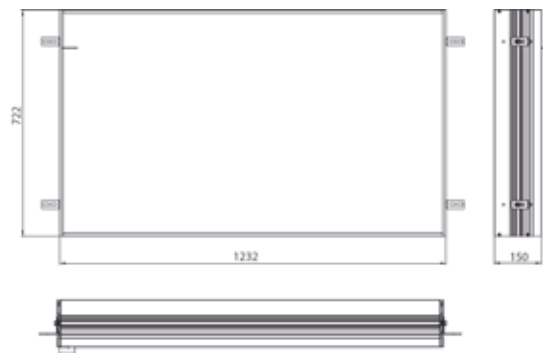

PRODUKTINFORMATION

Einbaurahmen Einbaurahmen

Art.-Nr.9798 000 04

für Lichtspiegelschrank loft, 1.200 mm