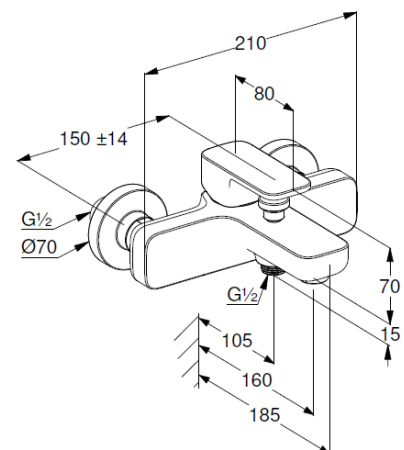

Wannenfüll-und Brause-Einhandmischer

Artikel- Nr.: 42691N175

Wannenfüll-und Brause-Armatur

Einhebelmischer

Wandmontage

autom. Umstellung: Brause/Wanne

geschlossener Hebel, Metall

Strahlregler M24

eigensicher gegen Rückfließen

Brauseabgang G1/2

Keramik-Kartusche mit Heißwasserbegrenzung

Durchflussmenge Wanne bei 3 bar 20 l/min.

Durchflussmenge Brause bei 3 bar 18 l/min.

S-Anschlüsse G1/2 x G3/4

### Produktabbildung/ Product picture

### Maßzeichnung/ Dimensional drawing