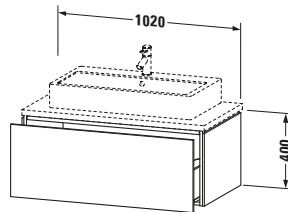

Konsolenwaschtischunterbau wandhängend

Basis Angaben	
Langbezeichnung	Duravit L-Cube Konsolenwaschtischunterbau wandhängend, Schwarz Hochglanz, Rechteckig, Anzahl Auszüge: 1, Tip-on Technik – LC581404040

Lieferumfang	
Montage	
Inkl. Befestigungsmaterial	✓
Technische Dokumentation	
Inkl. Montageanleitung	digital und gedruckt

Passende Produkte	
Passende Artikel	
	Raumsparsiphon # 005076 Universal
	Einrichtungssystem Set # UV0517 Universal

Spezifikationen	
Anzahl Auszüge	1
Für Anzahl Waschtische	1
Montagegrad	Montiert
Waschplatz	
Position Becken	Mitte
Montage	
Montageart	Konsolenmontage / Wandhängend / Wandmontage
Farbe	
Farbwert	Schwarz
Glanzgrad	Hochglanz
Front	
Farbwert Front	Schwarz
Glanzgrad Front	Hochglanz
Korpus	
Glanzgrad Korpus	Hochglanz
Material Korpus	Hochverdichtete MDF-Platte
Oberfläche Korpus	Lack
Griff	
Ausführung Griff	Grifflos

Logistik	
Artikelgewicht	27,5 kg
Verkaufsverpackung	
Art Verkaufsverpackung	Karton
Menge / Verkaufsverpackung	1 Stk.
Ab Werk verpackt	✓
Breite Verkaufsverpackung inkl. Artikel	615 mm
Höhe Verkaufsverpackung inkl. Artikel	1060 mm
Tiefe Verkaufsverpackung inkl. Artikel	550 mm
Gewicht Verkaufsverpackung inkl. Artikel	32 kg
Anzahl Packstücke	1

Notwendige Artikel	
	Konsole # LC103C L-Cube
	Konsole # LC107C L-Cube
	Konsole # LC102C L-Cube
	Konsole # LC106C L-Cube

Vermaßung	
Breite / Länge	1020 mm
Höhe	400 mm
Tiefe / Breite	547 mm
Min. Wandabstand	20 mm

Weitere Informationen finden Sie hier

<https://pro.duravit.de/p/LC581404040>