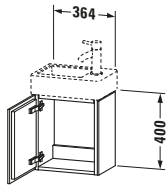

L-Cube # LC6293R2121

Design by Christian Werner

Waschtischunterbau wandhängend

Basis Angaben	
Langbezeichnung	Duravit L-Cube Waschtischunterbau wandhängend, Nuss- baum dunkel Matt, Rechteckig, Anzahl Türen: 1 – LC6293R2121

Spezifikationen	
Tür	
Anzahl Türen	1
Türanschlag	Rechts
Für Anzahl Waschtische	1
Montagegrad	Montiert
Waschplatz	
Position Becken	Mitte
Montage	
Montageart	Montage unter Waschtisch / Wand- hängend / Wandmon- tage
Farbe	
Farbwert	Nussbaum dunkel
Glanzgrad	Matt
Front	
Farbwert Front	Nussbaum dunkel
Glanzgrad Front	Matt
Korpus	
Glanzgrad Korpus	Matt
Material Korpus	Hochverdichtete Drei- schicht-Holzspanplat- te
Oberfläche Korpus	Dekor
Griff	
Ausführung Griff	Grifflos

Features	
Automatiktürscharnier mit Dämpfung	✓

Lieferumfang	
Montage	
Inkl. Befestigungsmaterial	✓
Technische Dokumentation	
Inkl. Montageanleitung	digital und gedruckt

Logistik	
Artikelgewicht	11 kg
Verkaufsverpackung	
Art Verkaufsverpackung	Karton
Menge / Verkaufsverpackung	1 Stk.
Ab Werk verpackt	✓
Breite Verkaufsverpackung inkl. Artikel	405 mm
Höhe Verkaufsverpackung inkl. Artikel	500 mm
Tiefe Verkaufsverpackung inkl. Artikel	445 mm
Gewicht Verkaufsverpackung inkl. Artikel	13 kg
Anzahl Packstücke	1

Vermaßung	
Breite / Länge	364 mm
Höhe	400 mm
Tiefe / Breite	241 mm
Min. Wandabstand	50 mm

Passende Produkte	
Passende Artikel	
	Raumsparsiphon # 005076 Universal
	Handwaschbecken # 072438 Vero Air
Notwendige Artikel	
	Handwaschbecken # 072438 Vero Air

Weitere Informationen finden Sie hier

<https://pro.duravit.de/p/LC6293R2121>