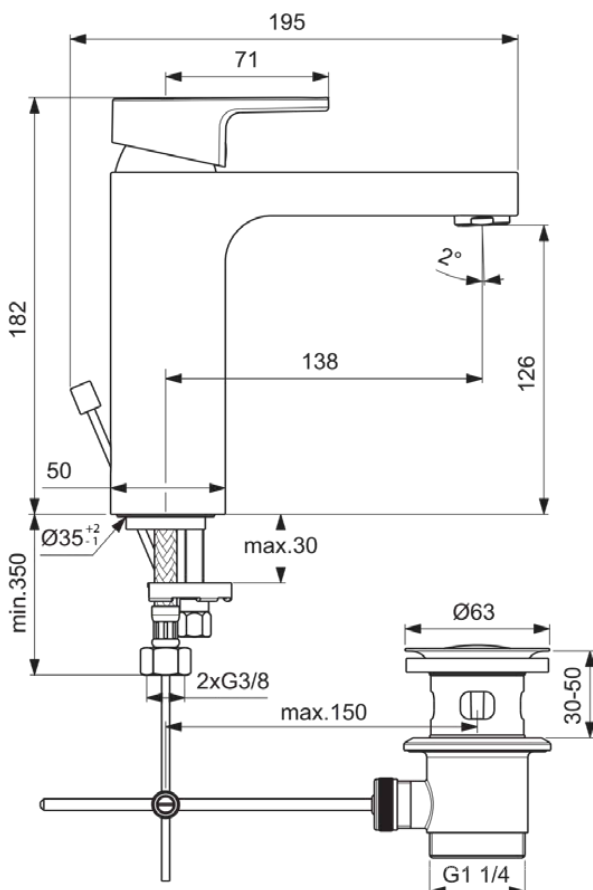

EDGE

A7109AA

EDGE | Waschtischarmatur 50x195x182 mm, 138 mm vertikaler Abstand bis Mitte Auslauf in chrom, 5 l/min (3 bar), mit Ablaufgarnitur | EasyFix, Strahlregler, Click-Technologie, Durchflussbegrenzer, EPD, FirmaFlow, SmartShine Oberfläche

Bild & Zeichnung

Allgemeine Informationen

Produktkategorie:	Waschtischarmaturen
Produktart:	Waschtischarmatur
Marke:	Ideal Standard
Kollektion:	EDGE
Designer:	Ideal Standard
Colour:	AA - Chrom
Oberflächenbeschaffenheit:	glänzend
Höhe (mm):	182
Breite (mm):	50
Ausladung (mm):	195
Befestigungsart:	EasyFix
Nettogewicht (kg):	2.05
EAN Code:	3800861064923

Produktspezifikationen

Anzahl der Griffe:	1
BlueStart Technologie:	Nein
Farbcode:	AA
Farbbeschreibung:	chrom
Cool Body Technologie:	Nein
DVGW-Eigensicher:	Nein

EDGE

A7109AA

EDGE | Waschtischarmatur 50x195x182 mm, 138 mm vertikaler Abstand bis Mitte Auslauf in chrom, 5 l/min (3 bar), mit Ablaufgarnitur | EasyFix, Strahlregler, Click-Technologie, Durchflussbegrenzer, EPD, FirmaFlow, SmartShine Oberfläche