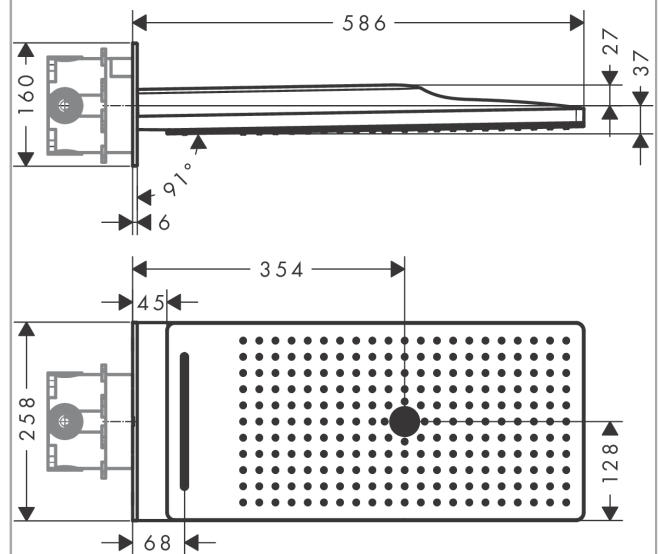

AXOR ShowerSolutions

Kopfbrause 250/580 3jet

Oberfläche: **Polished Red Gold** Artikelnummer: **35283300**

Beschreibung

Merkmale

- besteht aus: Kopfbrause, Wandanschluss
- Brausekopfgrösse: 580 x 260 mm
- Strahlart: Rain, Rainflow Wasserfall, MonoRain
- Durchflussmenge Rain (bei 3 bar): 17 l/min
- Durchflussmenge MonoRain (bei 3 Bar): 20 l/min
- Durchflussmenge RainFlow (bei 3 bar): 17 l/min
- Maximale Durchflussmenge bei 3 bar: 20 l/min
- Mindestfließdruck: 1,7 bar
- Material Strahlscheibe: Metall
- Strahlscheibe zur Reinigung abnehmbar
- Montage: Wand
- Anschlussart: Grundkörper

Artikeldetails

TEAM-Nr. 758322.556
Preis exkl. MwSt. 5538.00 CHF

Technologie

Zertifikate / Nachhaltigkeit

Produktabbildung

Maßzeichnung