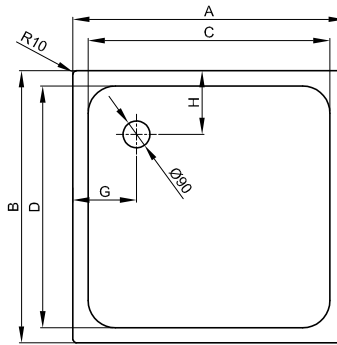

BetteUltra mit Wannenträger

Duschwanne mit Schenkel < 1000 mm

Duschwannen mit Schenkel ≥ 1000 mm

Information

Die Abmessungen 1400 x 800 mm, 1400 x 900 mm und 1500 x 900 mm sind nicht mit BetteZarge erhältlich.

Lieferumfang

Duschwanne mit werkseitig vormontierten Trägerelementen aus expandiertem Polystyrol (EPS).

Inklusive schallreduzierender Antidröhn-Matten.

Duschwanne mit Schenkel ≤ 1000 mm

Duschwannen mit Schenkel > 1000 mm

Darstellung mit Wannenträger

Abmessung

Bestell-Nr.	Maße in mm	A	B	C	D	G	H
5830 T	800 x 800 x 25	800	800	700	700	210	210
5709 T	900 x 700 x 25	900	700	800	600	210	210
5840 T	900 x 750 x 25	900	750	800	650	210	210
8750 T	900 x 800 x 25	900	800	800	700	210	210
5930 T	900 x 900 x 25	900	900	800	800	210	210
5879 T	1000 x 700 x 25	1000	700	900	600	210	350
1650 T	1000 x 750 x 25	1000	750	900	650	210	375
5490 T	1000 x 800 x 25	1000	800	900	700	210	400
5940 T	1000 x 1000 x 25	1000	1000	900	900	210	500
8729 T	1100 x 800 x 35	1100	800	920	700	260	400
8630 T	1100 x 900 x 35	1100	900	1000	800	210	450
1670 T	1200 x 750 x 35	1200	750	1100	650	210	375
1680 T	1200 x 800 x 35	1200	800	1100	700	210	400
1260 T	1200 x 900 x 35	1200	900	1100	800	210	450
8660 T	1200 x 1000 x 35	1200	1000	1100	900	210	500
5804 T	1400 x 800 x 35	1400	800	1300	700	210	400
5834 T	1400 x 900 x 35	1400	900	1300	800	210	450
5934 T	1500 x 900 x 35	1500	900	1400	800	210	450