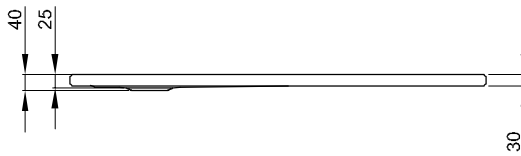

BetteUltra mit Wannenträger

Duschwanne mit Schenkel < 1000 mm

Duschwannen mit Schenkel ≥ 1000 mm

Information

Die Abmessungen 1400 x 800 mm, 1400 x 900 mm und 1500 x 900 mm sind nicht mit BetteZarge erhältlich.

Lieferumfang

Duschwanne mit werkseitig vormontierten Trägerelementen aus expandiertem Polystyrol (EPS).

Inklusive schallreduzierender Antidröhn-Matten.

Duschwanne mit Schenkel ≤ 1000 mm

Duschwannen mit Schenkel > 1000 mm

Darstellung mit Wannenträger

Abmessung

Bestell-Nr.	Maße in mm	A	B	C	D	G	H
5830 T	800 x 800 x 25	800	800	700	700	210	210
5709 T	900 x 700 x 25	900	700	800	600	210	210
5840 T	900 x 750 x 25	900	750	800	650	210	210
8750 T	900 x 800 x 25	900	800	800	700	210	210
5930 T	900 x 900 x 25	900	900	800	800	210	210
5879 T	1000 x 700 x 25	1000	700	900	600	210	350
1650 T	1000 x 750 x 25	1000	750	900	650	210	375
5490 T	1000 x 800 x 25	1000	800	900	700	210	400
5940 T	1000 x 1000 x 25	1000	1000	900	900	210	500
8729 T	1100 x 800 x 35	1100	800	920	700	260	400
8630 T	1100 x 900 x 35	1100	900	1000	800	210	450
1670 T	1200 x 750 x 35	1200	750	1100	650	210	375
1680 T	1200 x 800 x 35	1200	800	1100	700	210	400
1260 T	1200 x 900 x 35	1200	900	1100	800	210	450
8660 T	1200 x 1000 x 35	1200	1000	1100	900	210	500
5804 T	1400 x 800 x 35	1400	800	1300	700	210	400
5834 T	1400 x 900 x 35	1400	900	1300	800	210	450
5934 T	1500 x 900 x 35	1500	900	1400	800	210	450