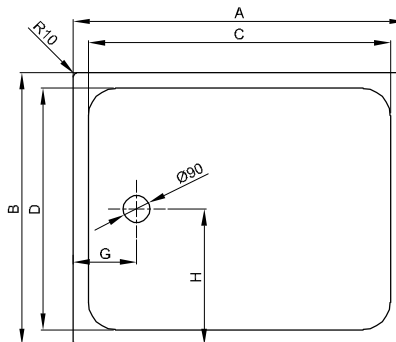

BetteUltra mit Wannenträger

Duschwanne mit Schenkel < 1000 mm

Duschwannen mit Schenkel ≥ 1000 mm

Information

Die Abmessungen 1400 x 800 mm, 1400 x 900 mm und 1500 x 900 mm sind nicht mit BetteZarge erhältlich.

Lieferumfang

Duschwanne mit werkseitig vormontierten Trägerelementen aus expandiertem Polystyrol (EPS).

Inklusive schallreduzierender Antidröhn-Matten.

Duschwanne mit Schenkel ≤ 1000 mm

Duschwannen mit Schenkel > 1000 mm

Darstellung mit Wannenträger

Abmessung

Bestell-Nr.	Maße in mm	A	B	C	D	G	H
5830 T	800 x 800 x 25	800	800	700	700	210	210
5709 T	900 x 700 x 25	900	700	800	600	210	210
5840 T	900 x 750 x 25	900	750	800	650	210	210
8750 T	900 x 800 x 25	900	800	800	700	210	210
5930 T	900 x 900 x 25	900	900	800	800	210	210
5879 T	1000 x 700 x 25	1000	700	900	600	210	350
1650 T	1000 x 750 x 25	1000	750	900	650	210	375
5490 T	1000 x 800 x 25	1000	800	900	700	210	400
5940 T	1000 x 1000 x 25	1000	1000	900	900	210	500
8729 T	1100 x 800 x 35	1100	800	920	700	260	400
8630 T	1100 x 900 x 35	1100	900	1000	800	210	450
1670 T	1200 x 750 x 35	1200	750	1100	650	210	375
1680 T	1200 x 800 x 35	1200	800	1100	700	210	400
1260 T	1200 x 900 x 35	1200	900	1100	800	210	450
8660 T	1200 x 1000 x 35	1200	1000	1100	900	210	500
5804 T	1400 x 800 x 35	1400	800	1300	700	210	400
5834 T	1400 x 900 x 35	1400	900	1300	800	210	450
5934 T	1500 x 900 x 35	1500	900	1400	800	210	450