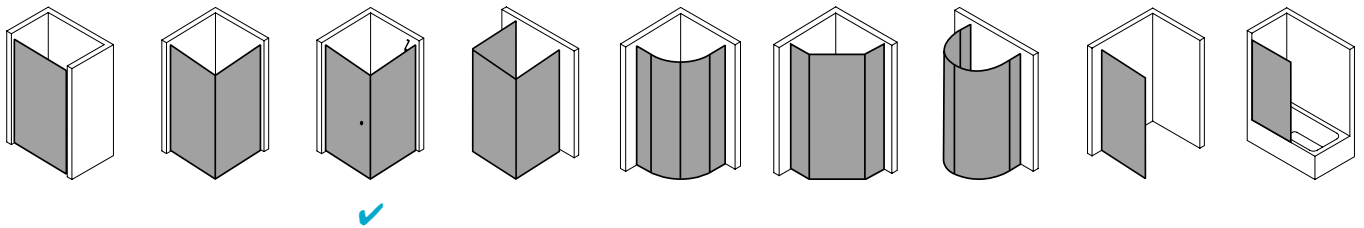

Technische Daten

Höhe	2017 mm
Breite	800 mm
Tiefe	22 mm
Oberfläche	Silber Hochglanz
Glas	ESG Klar
Beschichtung	ohne
Wanneneinbaumaß (SW)	790-810 mm
Glasaußenkante	765-785 mm
Anschlag	rechts
Türart	

Einbausituation