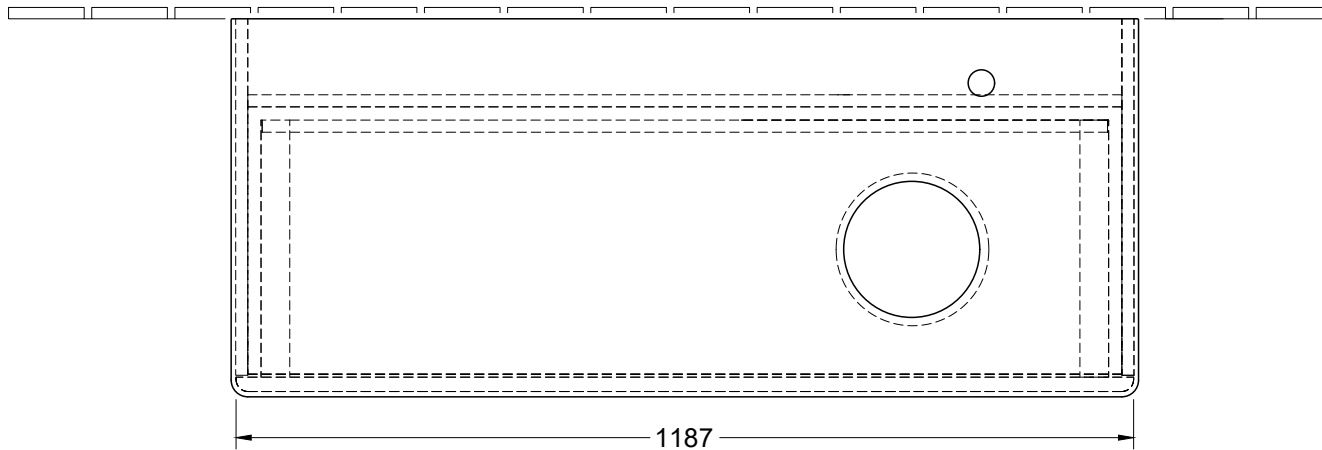

⚡ N-L 220 - 240V

Artikel	A1
4A72 40	620
4A73 51	620
4179 43	640
4178 41	640
4172 58	640
4A18 40	590
4A19 56	590
4A21 38	590
4A20 56	590
4A45 00/01	580
4A46 00/01	580
4A47 00/01	580
4A49 00/01	580

Antao K34ZUYXX / L34ZUYXX		 <b>Villeroy &amp; Boch</b> 1748
V01 / 13.02.2023	1:10	