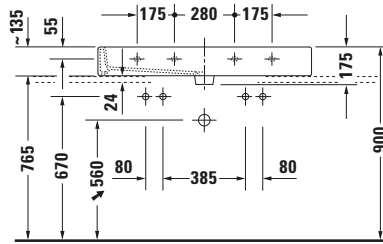

Waschtisch

Basis Angaben

Langbezeichnung	Duravit Vero Waschtisch 1000 mm Weiß Hochglanz, Hahnlochbank, Anzahl Hahnlöcher pro Waschplatz: 1, Überlauf, Geschliffen – 04541000261
-----------------	--

Spezifikationen

Farbe	
Farbwert	Weiß
Innenfarbe	Weiß
Aussenfarbe	Weiß
Glanzgrad	Hochglanz
Glanzgrad Innen	Hochglanz
Glanzgrad Außen	Hochglanz
Überlauf	
Überlauf	✓
Waschplatz	
Anzahl Hahnlöcher pro Waschplatz	1
Material	
Material	Keramik

Features

Oberflächenveredelung	
WonderGliss	✓
Waschtisch	
Geschliffen	✓
Waschplatz	
Hahnlochbank	✓

Logistik

Artikelgewicht	28,1 kg
----------------	---------

Passende Produkte

Passende Artikel	
	Push-open Ventil # 0050524600 Universal
	Push-open Ventil # 005052 Universal
	Designsiphon # 005036 Universal

Beschreibungstexte

Ausschreibungstext	Duravit Vero Waschtisch Weiß Hochglanz 1000 mm, Designer: Duravit, Sanitärkeramik, Wandhängend-Aufsatz, Überlauf, Position Ablauf: Mitte, Geschliffen, Anzahl Becken: 1, Beckenform: Rechteckig, Position Becken: Mitte, Position Hahnloch: LinksRechts, Weiß Hochglanz, Geeignet für Möbel, Hahnlochbank, CE-Kennzeichen-1: EN 14688, EAN Nr.: 4021534285967, Artikelgewicht: 28,1 kg, Beckenbreite: 930 mm, Beckentiefe: 310 mm, Abmessungen (Breite / Länge x Tiefe / Breite x Höhe): 1000 x 470 x 175 mm, WonderGliss, Artikel Nr.: 04541000261
--------------------	---