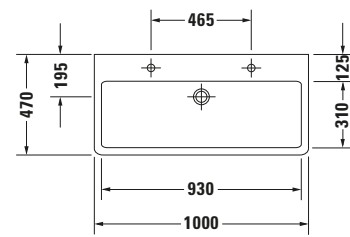

Waschtisch

Basis Angaben

Langbezeichnung	Duravit Vero Waschtisch 1000 mm Weiß Hochglanz, Hahnlochbank, Anzahl Hahnlöcher pro Waschplatz: 1, Überlauf, Geschliffen – 04541000261
-----------------	--

Spezifikationen

Farbe	
Farbwert	Weiß
Innenfarbe	Weiß
Aussenfarbe	Weiß
Glanzgrad	Hochglanz
Glanzgrad Innen	Hochglanz
Glanzgrad Außen	Hochglanz
Überlauf	
Überlauf	✓
Waschplatz	
Anzahl Hahnlöcher pro Waschplatz	1
Material	
Material	Keramik

Features

Oberflächenveredelung	
WonderGliss	✓
Waschtisch	
Geschliffen	✓
Waschplatz	
Hahnlochbank	✓

Logistik

Artikelgewicht	28,1 kg
----------------	---------

Passende Produkte

Passende Artikel	
	Push-open Ventil # 0050524600 Universal
	Push-open Ventil # 005052 Universal
	Designsiphon # 005036 Universal

Beschreibungstexte

Ausschreibungstext	Duravit Vero Waschtisch Weiß Hochglanz 1000 mm, Designer: Duravit, Sanitärkeramik, Wandhängend-Aufsatz, Überlauf, Position Ablauf: Mitte, Geschliffen, Anzahl Becken: 1, Beckenform: Rechteckig, Position Becken: Mitte, Position Hahnloch: LinksRechts, Weiß Hochglanz, Geeignet für Möbel, Hahnlochbank, CE-Kennzeichen-1: EN 14688, EAN Nr.: 4021534285967, Artikelgewicht: 28,1 kg, Beckenbreite: 930 mm, Beckentiefe: 310 mm, Abmessungen (Breite / Länge x Tiefe / Breite x Höhe): 1000 x 470 x 175 mm, WonderGliss, Artikel Nr.: 04541000261
--------------------	---