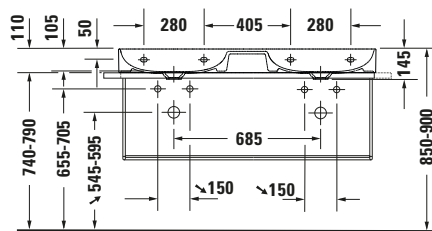

Metallkonsole

Basis Angaben

Langbezeichnung	Duravit DuraSquare Metallkonsole Schwarz Matt – 0031184600
-----------------	---

Weitere Informationen finden Sie hier

<https://pro.duravit.de/p/0031184600>
Spezifikationen
Farbe

Farbwert	Schwarz
Glanzgrad	Matt

Material

Material	Messing
Oberfläche	Pulver

Logistik

Artikelgewicht	6,4 kg
----------------	--------

Passende Produkte
Passende Artikel

	Waschtisch # 235312 DuraSquare
	Glaseinleger # 009970 DuraSquare

Beschreibungstexte

Ausschreibungstext	Duravit DuraSquare Metallkonsole Schwarz Matt, Designer: Duravit, Montage unter Waschtisch, Ohne Überlauf, Ablagefläche: , Schwarz Matt, EAN Nr.: 4053424692913, Artikelgewicht: 6,4 kg, Abmessungen (Breite / Länge x Tiefe / Breite x Höhe): 1265 x 451 x 400 mm, Artikel Nr.: 0031184600
--------------------	---