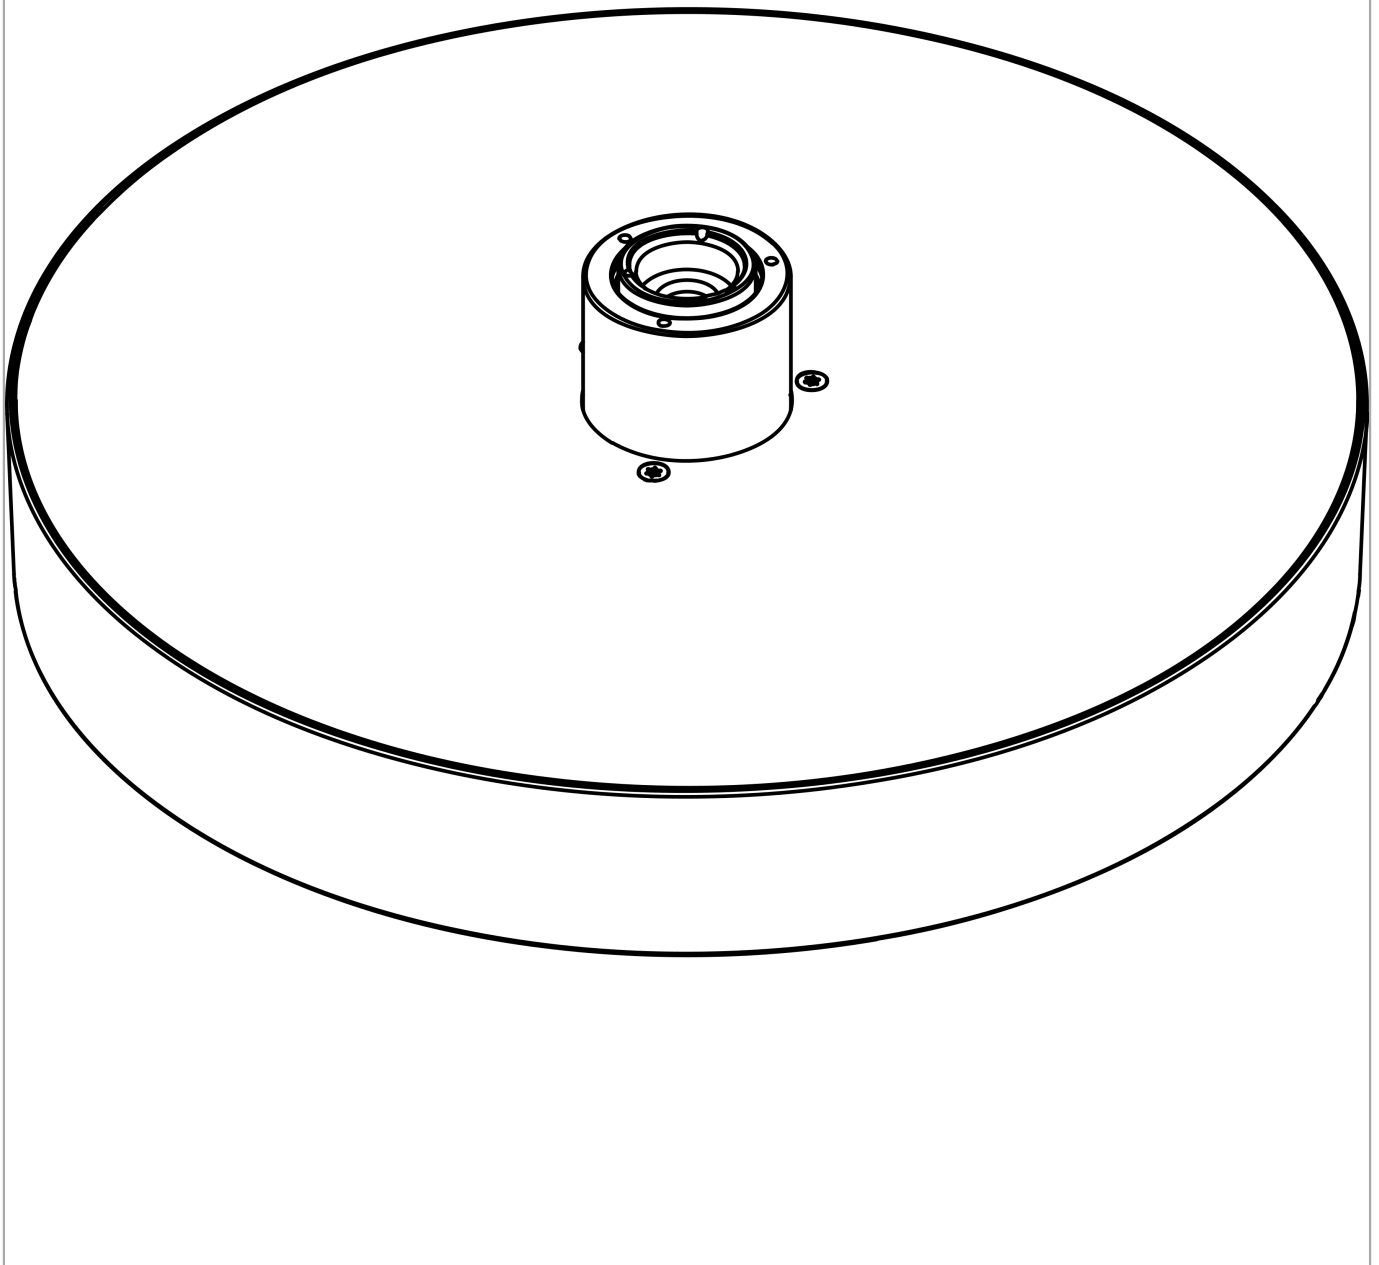

Rainfinity

Kopfbrause 360 1jet

Oberfläche: **Brushed Black Chrome**

Artikelnummer: **26231340**

Beschreibung

Merkmale

- Brausekopfgrösse: 360 mm
- Strahlart: PowderRain
- Durchflussmenge PowderRain (bei 3 bar): 20,3 l/min
- Funktion ab: 17,3 l/min
- Maximale Durchflussmenge bei 3 bar: 20,3 l/min
- Mindestfliessdruck: 2 bar
- Kugelgelenk: Kopfbrause im Winkel (2 x 5°) verstellbar
- Rahmen: Metall
- Material Strahlscheibe: Aluminium
- Oberfläche Strahlscheibe: graphit
- Kopfbrause zur Reinigung abnehmbar
- Montage: Decke oder Wand
- Anschlussgewinde: G ½

Rainfinity

Kopfbrause 360 1jet

Oberfläche: **Brushed Black Chrome**

Artikelnummer: **26231340**

Durchflussdiagramm

Die Verbrauchswerte wurden praxisnah mit den dazugehörigen Armaturen (Thermostat/Mischer/Unterputzventil) gemessen.

Rainfinity

Kopfbrause 360 1jet

Oberfläche: **Brushed Black Chrome**

Artikelnummer: **26231340**

Explosionszeichnung

Baujahr: >04/21

Rainfinity

Kopfbrause 360 1jet