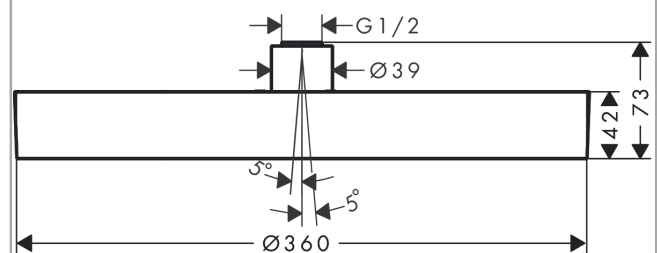

Rainfinity

Kopfbrause 360 1jet

Oberfläche: **Brushed Black Chrome**

Artikelnummer: **26231340**

Beschreibung

Merkmale

- Brausekopfgrösse: 360 mm
- Strahlart: PowderRain
- Durchflussmenge PowderRain (bei 3 bar): 20,3 l/min
- Funktion ab: 17,3 l/min
- Maximale Durchflussmenge bei 3 bar: 20,3 l/min
- Mindestfliessdruck: 2 bar
- Kugelgelenk: Kopfbrause im Winkel (2 x 5°) verstellbar
- Rahmen: Metall
- Material Strahlscheibe: Aluminium
- Oberfläche Strahlscheibe: graphit
- Kopfbrause zur Reinigung abnehmbar
- Montage: Decke oder Wand
- Anschlussgewinde: G ½

Rainfinity

Kopfbrause 360 1jet

Oberfläche: **Brushed Black Chrome**

Artikelnummer: **26231340**

Durchflussdiagramm

Die Verbrauchswerte wurden praxisnah mit den dazugehörigen Armaturen (Thermostat/Mischer/Unterputzventil) gemessen.