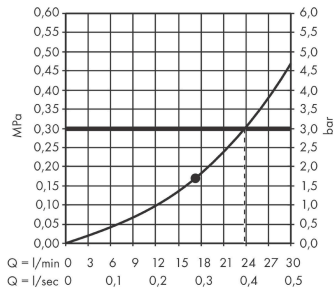

Rainfinity

Kopfbrause 360 1jet

Oberfläche: **Brushed Black Chrome**

Artikelnummer: **26231340**

Beschreibung

Merkmale

- Brausekopfgrösse: 360 mm
- Strahlart: PowderRain
- Durchflussmenge PowderRain (bei 3 bar): 20,3 l/min
- Funktion ab: 17,3 l/min
- Maximale Durchflussmenge bei 3 bar: 20,3 l/min
- Mindestfliessdruck: 2 bar
- Kugelgelenk: Kopfbrause im Winkel (2 x 5°) verstellbar
- Rahmen: Metall
- Material Strahlscheibe: Aluminium
- Oberfläche Strahlscheibe: graphit
- Kopfbrause zur Reinigung abnehmbar
- Montage: Decke oder Wand
- Anschlussgewinde: G ½

Rainfinity

Kopfbrause 360 1jet

Oberfläche: **Brushed Black Chrome**

Artikelnummer: **26231340**

Durchflussdiagramm

Die Verbrauchswerte wurden praxisnah mit den dazugehörigen Armaturen (Thermostat/Mischer/Unterputzventil) gemessen.