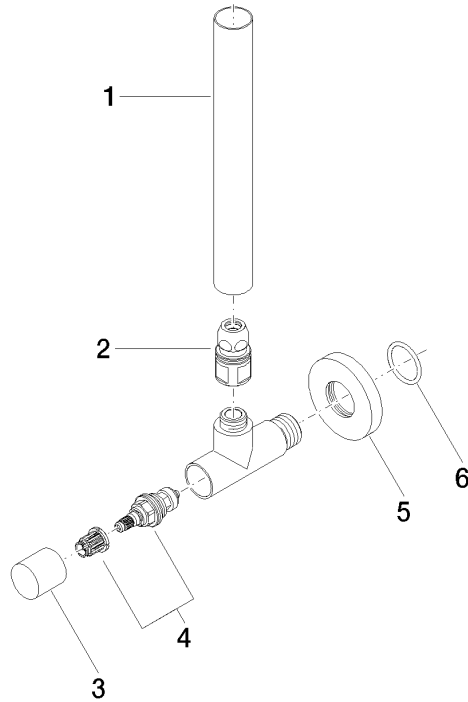

Eckventil - Dark Platinum gebürstet

22 901 979

- Rosette Ø 55 mm
- Schlauchabdeckung 200 mm, ablängbar

	Dark Platinum gebürstet	22 901 979-99
	Chrom	22 901 979-00
	Platin gebürstet	22 901 979-06
	Platin	22 901 979-08
	Messing (23kt Gold)	22 901 979-09
	Dark Chrome	22 901 979-19
	Light Gold	22 901 979-26
	Light Gold gebürstet	22 901 979-27
	Messing gebürstet (23kt Gold)	22 901 979-28
	Schwarz matt	22 901 979-33
	Bronze gebürstet	22 901 979-42
	Champagne gebürstet (22kt Gold)	22 901 979-46
	Champagne (22kt Gold)	22 901 979-47
	Chrom gebürstet	22 901 979-93

Eckventil - Dark Platinum gebürstet

22 901 979

mm [inches]

Durchflussdiagramm

Codes & Standards

Scottish Water
Byelaws

UK Water Supply
Regulations

Eckventil - Dark Platinum gebürstet

22 901 979

Zertifikate

WRAS_2205

Eckventil - Dark Platinum gebürstet

22 901 979

Produktversion bis 5/27/2021

Produktversion ab 5/27/2021

Ersatzteile für die
anderen
Oberflächenvarianten
finden Sie hier:
Chrom

Eckventil - Dark Platinum gebürstet

22 901 979

Ersatzteilstückliste

Produktversion bis 5/27/2021

Produktversion ab 5/27/2021

Nr.	Artikelnummer	Benennung	Verbaumenge	Lieferzeit
	09 28 22 020-99	Rohr Ø 24 x 200 mm - Dark Platinum gebürstet	6	30