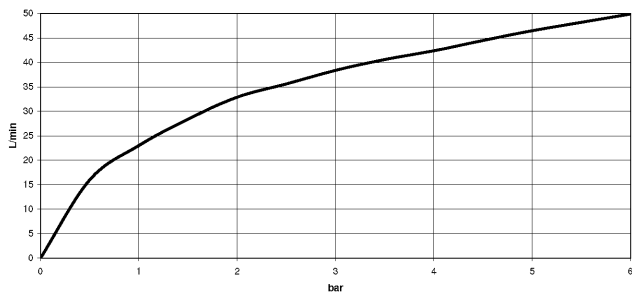

Eckventil - Dark Platinum gebürstet

22 901 979

- Rosette Ø 55 mm
- Schlauchabdeckung 200 mm, ablängbar

	Dark Platinum gebürstet	22 901 979-99
	Chrom	22 901 979-00
	Platin gebürstet	22 901 979-06
	Platin	22 901 979-08
	Messing (23kt Gold)	22 901 979-09
	Dark Chrome	22 901 979-19
	Light Gold	22 901 979-26
	Light Gold gebürstet	22 901 979-27
	Messing gebürstet (23kt Gold)	22 901 979-28
	Schwarz matt	22 901 979-33
	Bronze gebürstet	22 901 979-42
	Champagne gebürstet (22kt Gold)	22 901 979-46
	Champagne (22kt Gold)	22 901 979-47
	Chrom gebürstet	22 901 979-93

Eckventil - Dark Platinum gebürstet

22 901 979

mm [inches]

Durchflussdiagramm

Codes & Standards

Scottish Water
Byelaws

UK Water Supply
Regulations

Eckventil - Dark Platinum gebürstet