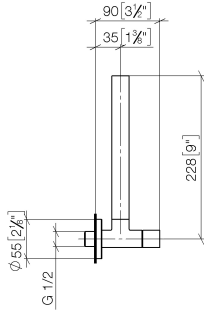

Eckventil - Dark Platinum gebürstet

22 901 979

- Rosette Ø 55 mm
- Schlauchabdeckung 200 mm, ablängbar

	Dark Platinum gebürstet	22 901 979-99
	Chrom	22 901 979-00
	Platin gebürstet	22 901 979-06
	Platin	22 901 979-08
	Messing (23kt Gold)	22 901 979-09
	Dark Chrome	22 901 979-19
	Light Gold	22 901 979-26
	Light Gold gebürstet	22 901 979-27
	Messing gebürstet (23kt Gold)	22 901 979-28
	Schwarz matt	22 901 979-33
	Bronze gebürstet	22 901 979-42
	Champagne gebürstet (22kt Gold)	22 901 979-46
	Champagne (22kt Gold)	22 901 979-47
	Chrom gebürstet	22 901 979-93

Eckventil - Dark Platinum gebürstet

22 901 979

mm [inches]

Durchflussdiagramm

Codes & Standards

Scottish Water
Byelaws

UK Water Supply
Regulations

Eckventil - Dark Platinum gebürstet

Eckventil - Dark Platinum gebürstet

22 901 979

Ersatzteilstückliste

Produktversion bis 5/27/2021

Produktversion ab 5/27/2021

Nr.	Artikelnummer	Benennung	Verbaumenge	Lieferzeit
	09 28 22 020-99	Rohr Ø 24 x 200 mm - Dark Platinum gebürstet	6	30