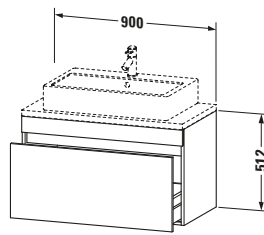

Konsolenwaschtischunterbau wandhängend

Basis Angaben	
Langbezeichnung	Duravit DuraStyle Konsolenwaschtischunterbau wandhängend, Betongrau Matt, Rechteckig, Anzahl Auszüge: 1 – DS530300718

Lieferumfang	
Montage	
Inkl. Befestigungsmaterial	✓
Technische Dokumentation	
Inkl. Montageanleitung	digital und gedruckt

Passende Produkte	
Passende Artikel	
	Raumsparophon # 005076 Universal
	Inneneinteilung # UV9846 Universal

Spezifikationen	
Anzahl Auszüge	1
Für Anzahl Waschtische	1
Compact	✓
Montagegrad	Montiert

Logistik	
Artikelgewicht	22,8 kg
Verkaufsverpackung	
Art Verkaufsverpackung	Karton
Menge / Verkaufsverpackung	1 Stk.
Ab Werk verpackt	✓
Breite Verkaufsverpackung inkl. Artikel	615 mm
Höhe Verkaufsverpackung inkl. Artikel	1060 mm
Tiefe Verkaufsverpackung inkl. Artikel	550 mm
Gewicht Verkaufsverpackung inkl. Artikel	27 kg
Anzahl Packstücke	1