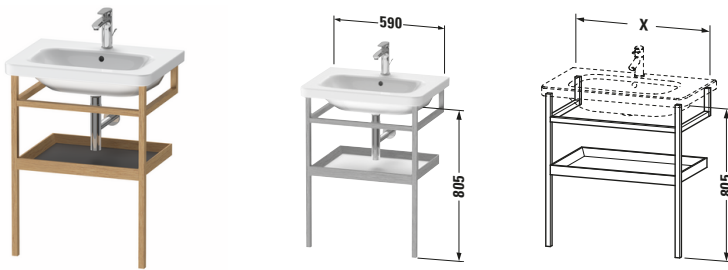

**Holzgestell**

Basis Angaben	
Langbezeichnung	Duravit DuraStyle Holzgestell – DS988104976

Logistik	
Artikelgewicht	4 kg
Verkaufsverpackung	
Art Verkaufsverpackung	Karton
Menge / Verkaufsverpackung	1 Stk.
Ab Werk verpackt	✓
Breite Verkaufsverpackung inkl. Artikel	616 mm
Höhe Verkaufsverpackung inkl. Artikel	842 mm
Tiefe Verkaufsverpackung inkl. Artikel	55 mm
Gewicht Verkaufsverpackung inkl. Artikel	7 kg
Anzahl Packstücke	1

Vermaßung	
Breite / Länge	590 mm
Höhe	805 mm
Tiefe / Breite	440 mm