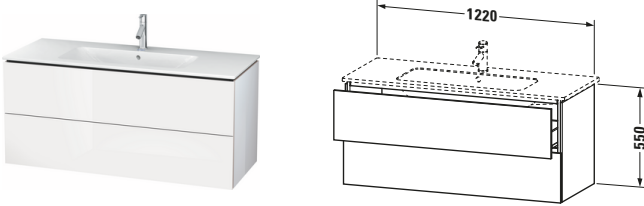

Waschtischunterbau wandhängend

Basis Angaben	
Langbezeichnung	Duravit L-Cube Waschtischunterbau wandhängend, Weiß Hochglanz, Rechteckig, Anzahl Schubkästen: 2, Tip-on Technik – LC624308585

Lieferumfang	
Montage	
Inkl. Befestigungsmaterial	✓
Technische Dokumentation	
Inkl. Montageanleitung	digital und gedruckt

Spezifikationen	
Anzahl Schubkästen	2
Für Anzahl Waschtische	1
Montagegrad	Montiert
Waschplatz	
Position Becken	Mitte
Montage	
Montageart	Montage unter Waschtisch / Wandhängend / Wandmontage
Farbe	
Farbwert	Weiß
Glanzgrad	Hochglanz
Front	
Farbwert Front	Weiß
Glanzgrad Front	Hochglanz
Korpus	
Glanzgrad Korpus	Hochglanz
Material Korpus	Hochverdichtete MDF-Platte
Oberfläche Korpus	Lack
Griff	
Ausführung Griff	Grifflos

Vermaßung	
Breite / Länge	1220 mm
Höhe	550 mm
Tiefe / Breite	481 mm
Min. Wandabstand	0 mm

Weitere Informationen finden Sie hier

<https://pro.duravit.de/p/LC624308585>