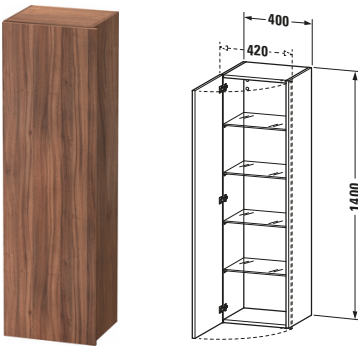

Hochschrank

| Basis Angaben | |
|-----------------|---|
| Langbezeichnung | Duravit DuraStyle Hochschrank, Nussbaum Matt, Rechteckig, Anzahl Türen: 1 – DS1219L7979 |
| Artikel Nr. | DS1219L7979 |

| Spezifikationen | |
|----------------------|--|
| Tür | |
| Anzahl Türen | 1 |
| Türanschlag | Links |
| Böden | |
| Anzahl Glasfachböden | 4 |
| Montage | |
| Montageart | Wandhängend / Wandmontage |
| Montagegrad | Montiert |
| Farbe | |
| Farbwert | Nussbaum |
| Glanzgrad | Matt |
| Front | |
| Farbwert Front | Nussbaum |
| Glanzgrad Front | Matt |
| Material Front | Hochverdichtete Dreischicht-Holzspanplatte |
| Korpus | |
| Farbwert Korpus | Nussbaum |
| Glanzgrad Korpus | Matt |
| Material Korpus | Hochverdichtete Dreischicht-Holzspanplatte |
| Oberfläche Korpus | Dekor |
| Griff | |
| Ausführung Griff | Grifflos |

| Logistik | |
|--|---------|
| Artikelgewicht | 26 kg |
| Verkaufsverpackung | |
| Art Verkaufsverpackung | Karton |
| Menge / Verkaufsverpackung | 1 Stk. |
| Ab Werk verpackt | ✓ |
| Breite Verkaufsverpackung inkl. Artikel | 550 mm |
| Höhe Verkaufsverpackung inkl. Artikel | 1480 mm |
| Tiefe Verkaufsverpackung inkl. Artikel | 410 mm |
| Gewicht Verkaufsverpackung inkl. Artikel | 31,3 kg |
| Anzahl Packstücke | 1 |

| Vermaßung | |
|------------------------------|---------|
| Breite / Länge | 400 mm |
| Min. Variable Breite / Länge | 0 mm |
| Max. Variable Breite / Länge | 0 mm |
| Höhe | 1400 mm |
| Tiefe / Breite | 360 mm |
| Min. Wandabstand | 20 mm |
| Min. Abstand Anbau Möbel | 20 mm |