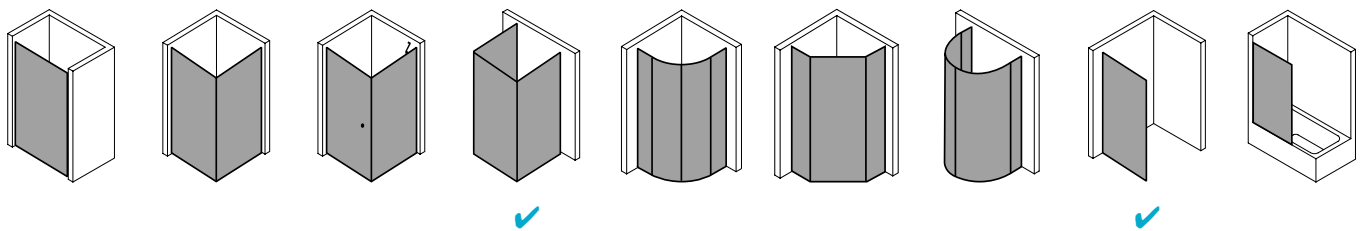

Technische Daten

Höhe	2000 mm
Breite	930 mm
Tiefe	31 mm
Oberfläche	Silber Hochglanz
Glas	ESG Klar
Beschichtung	CLEAN
Wanneneinbaumaß	mm
Wanneneinbaumaß (SW)	910-940 mm
Glasaußenkante	885-915 mm
Gesamtbreite	894-924 mm
Anschlag	links

Einbausituation