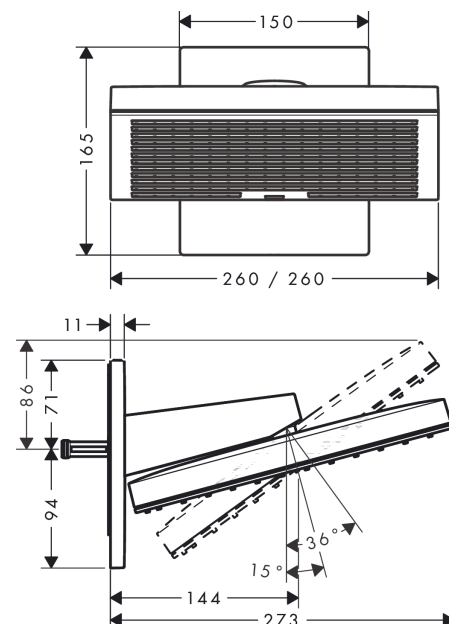

Maßzeichnung