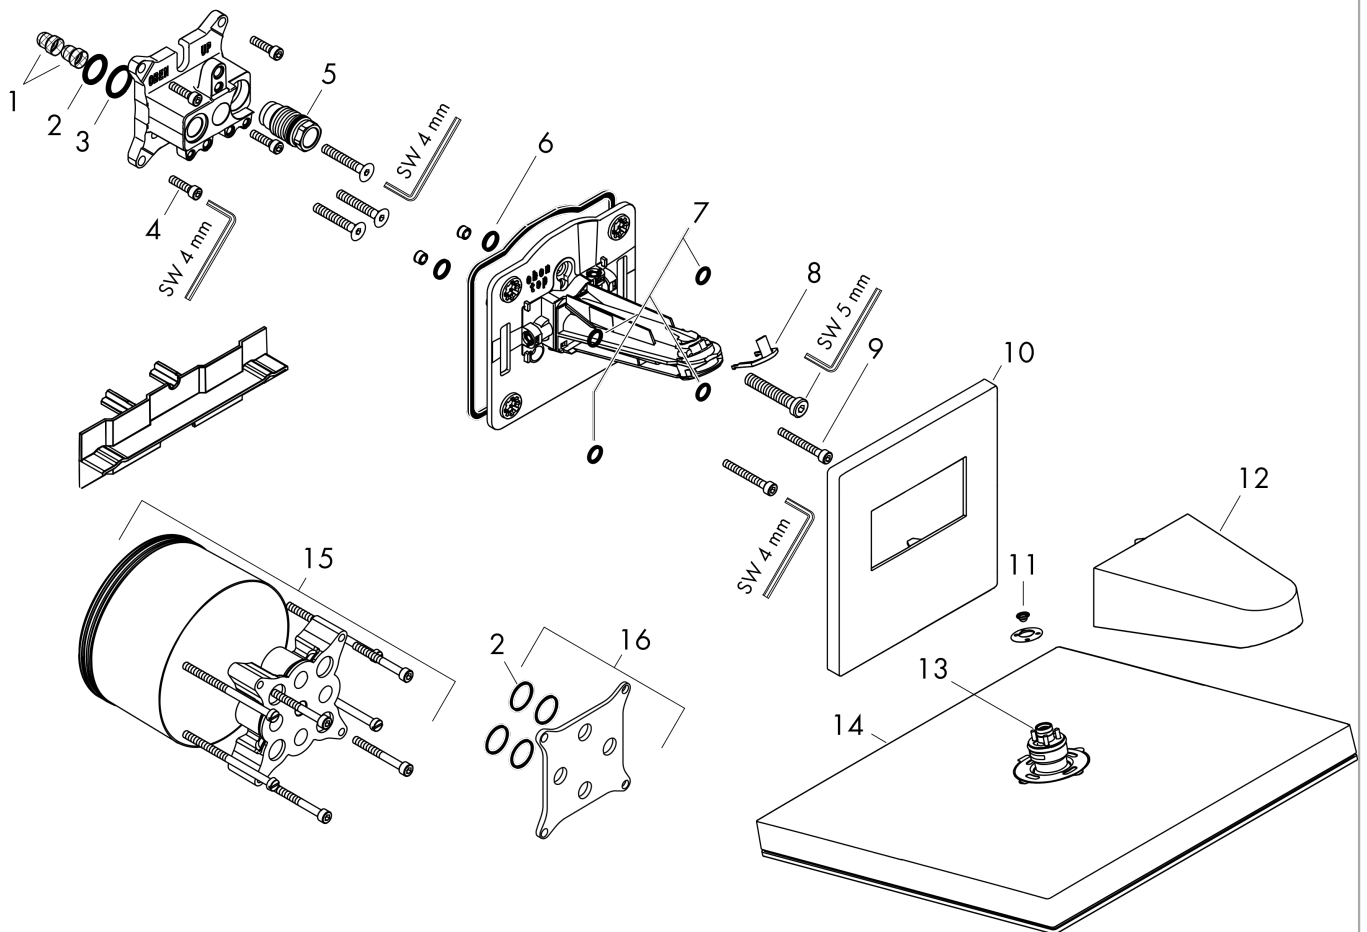

Pulsify E

Kopfbrause 260 2jet mit Wandanschluss

Oberfläche: **Matt Black** Artikelnummer: **24350670**

Explosionszeichnung

Baujahr: >01/23

Pulsify E

Kopfbrause 260 2jet mit Wandanschluss

Oberfläche: **Matt Black** Artikelnummer: **24350670**

Ersatzteilliste

Baujahr: >01/23

Pos.	Beschreibung	Artikelnummer	Preis	VE
1	Schmutzfangsieb	98513000	3.25 CHF	1
2	O-Ring 16x2	98133000	3.25 CHF	1
3	O-Ring 18x2	98181000	5.40 CHF	1
4	Schraubenset	96525000	8.65 CHF	1
5	O-Ring 17x2	98199000	3.25 CHF	1
6	O-Ring 10x2	98170000	3.25 CHF	1
7	O-Ring 9x2	98119000	3.25 CHF	1
8	Klammer	94521000	3.25 CHF	1
9	Zylinderschraube M5x40	97673000	5.40 CHF	1
10	Rosette	94465670	88.00 CHF	1
11	Sieb	94467000	-	1
12	Abdeckung	94464670	43.55 CHF	1
13	O-Ring 6x2	98458000	3.25 CHF	1
14	Kopfbrause	94733670	249.70 CHF	1
15	Verlängerung 25 mm	13595000	-	1
16	Ausgleichsset 1°	95521000	166.45 CHF	1