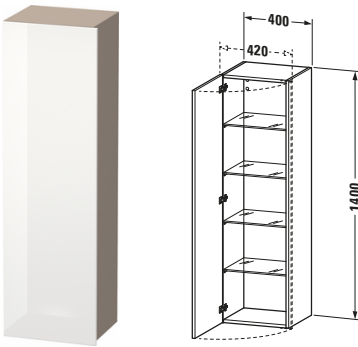

**Hochschrank**

Basis Angaben	
Langbezeichnung	Duravit DuraStyle Hochschrank, Weiß Hochglanz, Rechteckig, Anzahl Türen: 1 – DS1219L2243
Artikel Nr.	DS1219L2243

Spezifikationen	
<b>Tür</b>	
Anzahl Türen	1
Türanschlag	Links
<b>Böden</b>	
Anzahl Glasfachböden	4
<b>Montage</b>	
Montageart	Wandhängend / Wandmontage
Montagegrad	Montiert
<b>Farbe</b>	
Farbwert	Weiß
Glanzgrad	Hochglanz
<b>Front</b>	
Farbwert Front	Weiß
Glanzgrad Front	Hochglanz
Material Front	Hochverdichtete Dreischicht-Holzspanplatte
<b>Korpus</b>	
Farbwert Korpus	Basalt
Glanzgrad Korpus	Matt
Material Korpus	Hochverdichtete Dreischicht-Holzspanplatte
Oberfläche Korpus	Dekor
<b>Griff</b>	
Ausführung Griff	Grifflos

Features	
Automatiktürscharnier mit Dämpfung	✓

Lieferumfang	
<b>Montage</b>	
Inkl. Befestigungsmaterial	✓
<b>Technische Dokumentation</b>	
Inkl. Montageanleitung	digital und gedruckt

Logistik	
Artikelgewicht	26 kg
<b>Verkaufsverpackung</b>	
Art Verkaufsverpackung	Karton
Menge / Verkaufsverpackung	1 Stk.
Ab Werk verpackt	✓
Breite Verkaufsverpackung inkl. Artikel	550 mm
Höhe Verkaufsverpackung inkl. Artikel	1480 mm
Tiefe Verkaufsverpackung inkl. Artikel	410 mm
Gewicht Verkaufsverpackung inkl. Artikel	31,3 kg
Anzahl Packstücke	1

Vermaßung	
Breite / Länge	400 mm
Min. Variable Breite / Länge	0 mm
Max. Variable Breite / Länge	0 mm
Höhe	1400 mm
Tiefe / Breite	360 mm
Min. Wandabstand	20 mm
Min. Abstand Anbau Möbel	20 mm

Weitere Informationen finden Sie hier