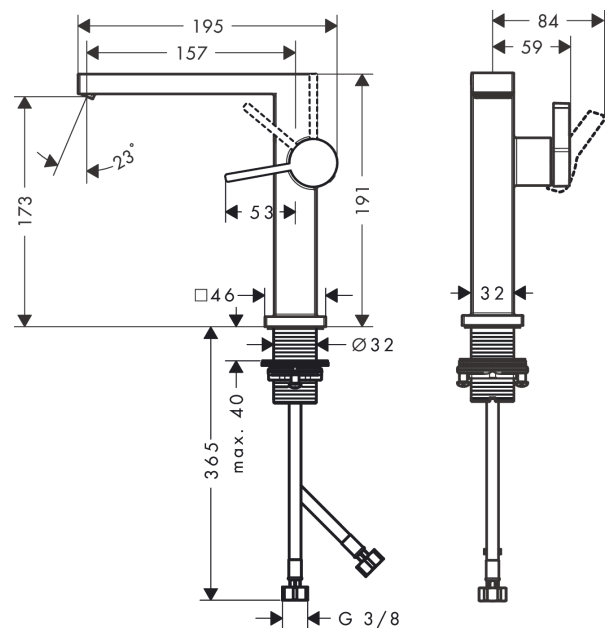

Maßzeichnung