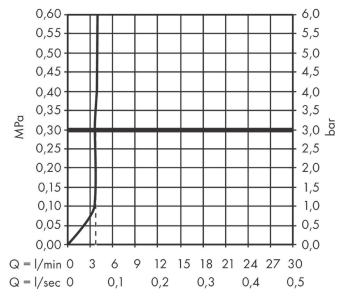

Tecturis E

Einhebel-Waschtischmischer 150 Fine CoolStart EcoSmart+ mit Push-Open Ablaufgarnitur

Oberfläche: **Brushed Bronze** Artikelnummer: **73040140**

Durchflussdiagramm