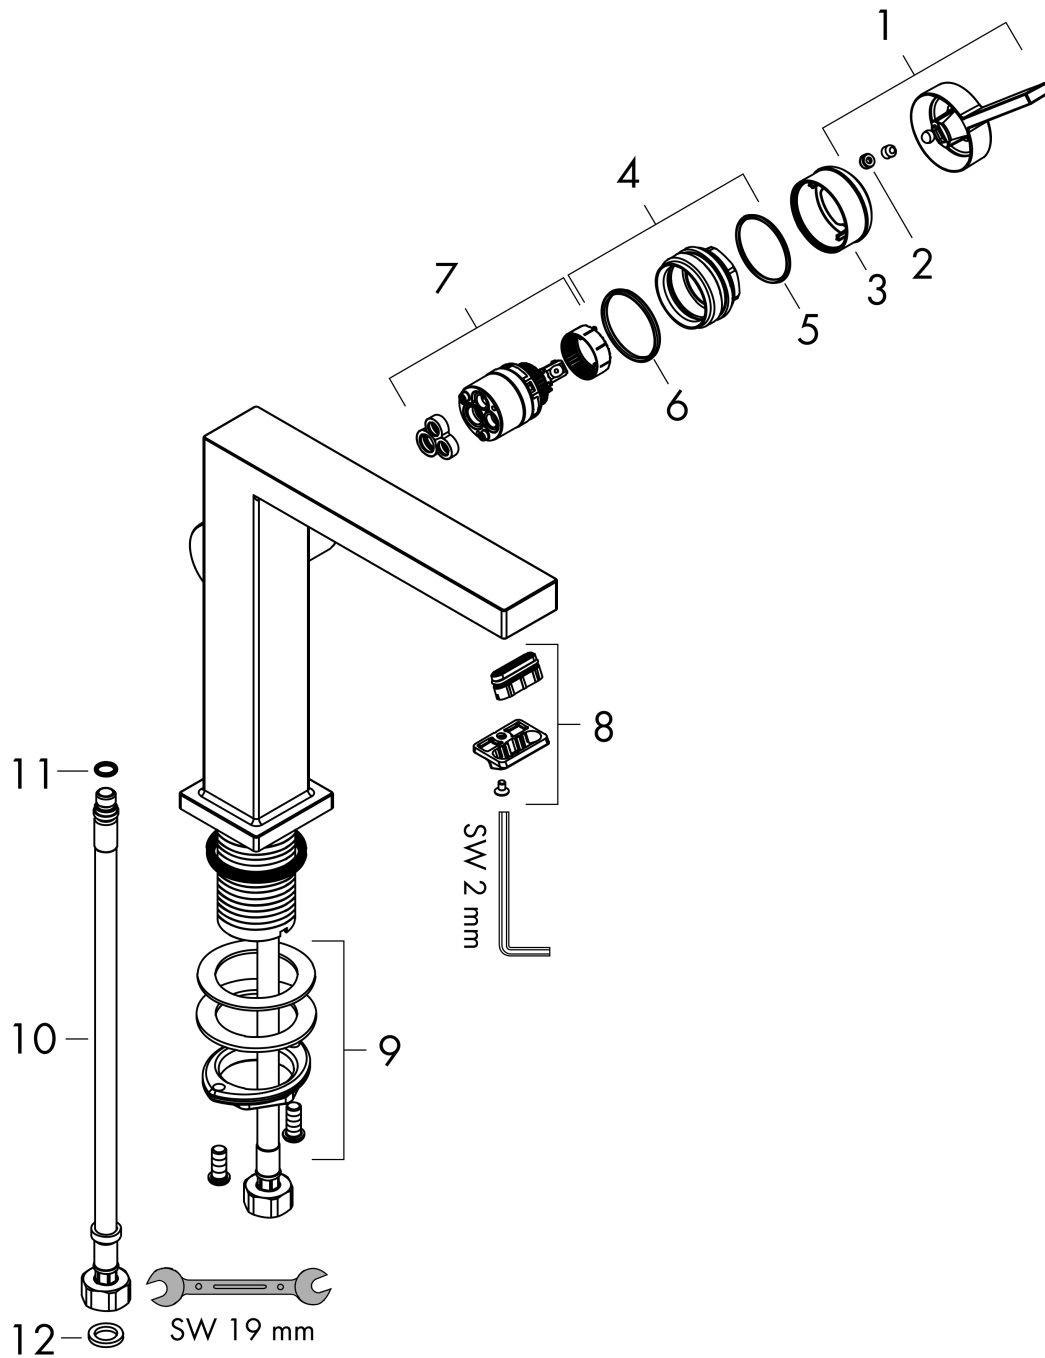

Tecturis E

Einhebel-Waschtischmischer 150 Fine CoolStart EcoSmart+ mit Push-Open Ablaufgarnitur

Oberfläche: **Brushed Bronze** Artikelnummer: **73040140**

Beschreibung

Merkmale

- besteht aus: Einhebel-Waschtischmischer, Ablaufgarnitur
- ComfortZone: 150
- Ausladung: 157 mm
- Auslaufhöhe: 173 mm
- Griffvariante: Hebel
- Strahlart: WaterfallStream
- Maximale Durchflussmenge bei 3 bar: 4 l/min
- Keramikmischsystem
- Push-Open Ablaufventil G 1 ¼
- Material Ablaufventil: Metall
- Geräuschgruppe: I
- Durchflussklasse: O
- CoolStart - Kaltwasser in Griff-Grundstellung
- PA-IX 38613/IO

Einhebel-Waschtischmischer 150 Fine CoolStart EcoSmart+ mit Push-Open Ablaufgarnitur

Oberfläche: **Brushed Bronze** Artikelnummer: **73040140**

Durchflussdiagramm

Tecturis E

Einhebel-Waschtischmischer 150 Fine CoolStart EcoSmart+ mit Push-Open Ablaufgarnitur

Oberfläche: **Brushed Bronze** Artikelnummer: **73040140**

Explosionszeichnung

Baujahr: >09/23

Tecturis E

Einhebel-Waschtischmischer 150 Fine CoolStart EcoSmart+ mit Push-Open Ablaufgarnitur

Oberfläche: **Brushed Bronze** Artikelnummer: **73040140**

Ersatzteilliste

Baujahr: >09/23

Pos.	Beschreibung	Artikelnummer	Preis	VE
1	Griff	94997140	55.45 CHF	1
2	Griffstopfen	93735460	8.65 CHF	1
3	Rosette	94987140	28.10 CHF	1
4	Mutter	94996000	18.80 CHF	1
5	O-Ring 28x1,5	98421000	3.25 CHF	1
6	O-Ring 29x2	98391000	3.25 CHF	1
7	Kartusche kpl.	93760000	88.55 CHF	1
8	Luftsprudler kpl.	94994000	28.95 CHF	1
9	Schaftbefestigung kpl. (Ø 32)	13961000	23.05 CHF	1
10	Anschlussschlauch 450 mm M8x0,75 G3/8	97206000	28.95 CHF	1
11	O-Ring 7x1,5	98422000	3.25 CHF	1
12	Dichtungsset	95581000	5.40 CHF	1
a	Rosette für vertauschte Anschlüsse	87494140	12.95 CHF	1
b	Push-Open Ablaufgarnitur	50100140	-	1