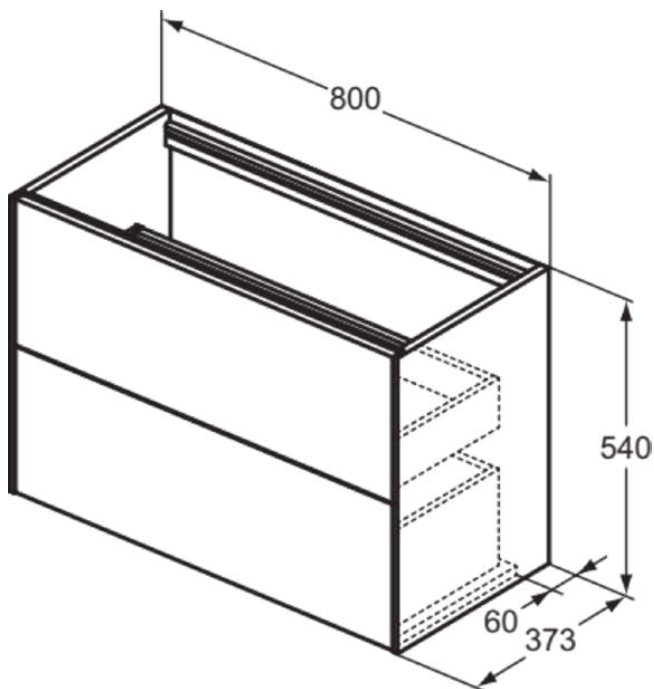

CONCA

T4352Y3

CONCA | Waschtisch-Unterschrank 800x373x540 mm in sunset matt lackiert, 2 Schubladen | Grifflos, Vollauszug, Push-to-open, SoftClosing, Vormontiert, Nachhaltig gewonnenes Holz, Echtholz furnier

Bild & Zeichnung

Allgemeine Informationen

Produktkategorie:	Möbel
Produktart:	Waschtisch-Unterschrank
Marke:	Ideal Standard
Kollektion:	CONCA
Designer:	Palomba Serafini Associati
Colour:	Y3 - Sunset Matt Lackiert
Oberflächenbeschaffenheit:	Matt
Höhe (mm):	540
Breite (mm):	800
Ausladung (mm):	373
Befestigungsart:	Befestigungsset
Nettogewicht (kg):	32.20
EAN Code:	8014140465560