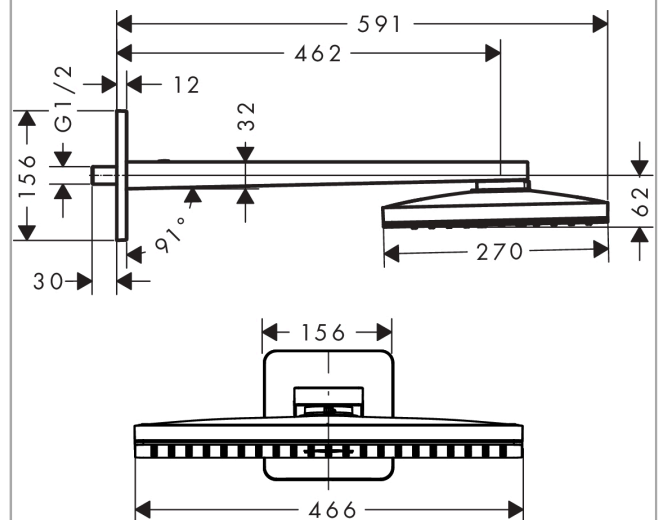

##### Merkmale

- besteht aus: Kopfbrause, Brausearm, Rosette
- Brausekopfgrösse: 466 x 270 mm
- Strahlart: Rain
- Durchflussmenge Rain (bei 3 bar): 19 l/min
- Maximale Durchflussmenge bei 3 bar: 19 l/min
- Mindestfliessdruck: 1,5 bar
- Material Strahlscheibe: Metall
- Brausearmlänge: 460 mm
- Strahlscheibe zur Reinigung abnehmbar
- Kopfbrause zur Reinigung abnehmbar
- Montage: Wand
- Anschlussgewinde: G 1/2

#### Maßzeichnung