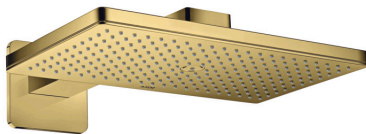

AXOR ShowerSolutions

Kopfbrause 460/300 1jet mit Brausearm und softsquare Rosette

Oberfläche: Polished Gold Optic Artikelnummer: 35274990

Beschreibung

Merkmale

- besteht aus: Kopfbrause, Brausearm, Rosette
- Brausekopfgrösse: 466 x 270 mm
- Strahlart: Rain
- Durchflussmenge Rain (bei 3 bar): 19 l/min
- Maximale Durchflussmenge bei 3 bar: 19 l/min
- Mindestfliessdruck: 1,5 bar
- Material Strahlscheibe: Metall
- Brausearmlänge: 460 mm
- Strahlscheibe zur Reinigung abnehmbar
- Kopfbrause zur Reinigung abnehmbar
- Montage: Wand
- Anschlussgewinde: G 1/2

Artikeldetails

Preis exkl. MwSt.

3560.00 CHF

Technologie

Zertifikate / Nachhaltigkeit

Produktabbildung