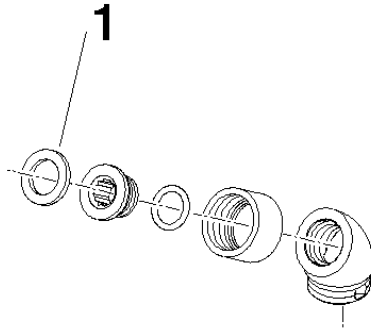

Bogen 35° - Schwarz matt

SERIENNEUTRAL

28 411 970

Bogen 35° - Schwarz matt

SERIENNEUTRAL

28 411 970

28 411 970

Ersatzteile für die
anderen
Oberflächenvarianten
finden Sie hier:
Chrom

Ersatzteilstückliste

Nr.	Artikelnummer	Benennung	Verbaumenge	Lieferzeit
1	90 14 20 002 00 90	Dichtung Vf 3110, 18,5 x 12,0 x 2,0 mm -	1,00	2