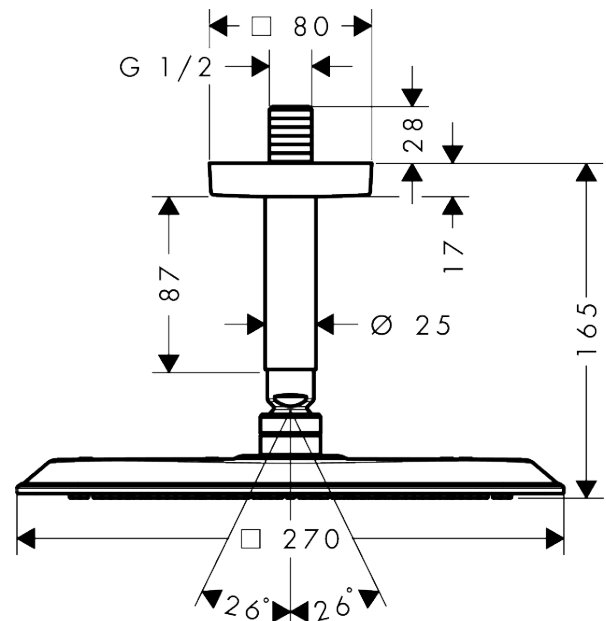

AXOR Citterio C
Kopfbrause 270/270 1jet EcoSmart mit Deckenanschluss
 Oberfläche: **Matt Black** Artikelnummer: **28793670**

Beschreibung

Merkmale

- besteht aus: Kopfbrause, Deckenanschluss
- Brausekopfgröße: 270 x 270 mm
- Strahlart: PowderRain
- Durchflussmenge PowderRain (bei 3 bar): 6,5 l/min
- Funktion ab: 6 l/min
- Maximale Durchflussmenge bei 3 bar: 6,5 l/min
- Mindestfließdruck: 1,5 bar
- Material Strahlscheibe: Metall
- Deckenanschlusslänge: 100 mm
- Kopfbrause zur Reinigung abnehmbar
- Montage: Deckenmontage
- Anschlussgewinde: G 1/2
- Geräuschgruppe: II
- Durchflussklasse: Z
- P-IX 10217/IIZ

Artikeldetails

Preis exkl. MwSt.

801.00 CHF

Technologie

Zertifikate / Nachhaltigkeit

Produktabbildung

Maßzeichnung

AXOR Citterio C
Kopfbrause 270/270 1jet EcoSmart mit Deckenanschluss
 Oberfläche: **Matt Black** Artikelnummer: **28793670**

Durchflussdiagramm