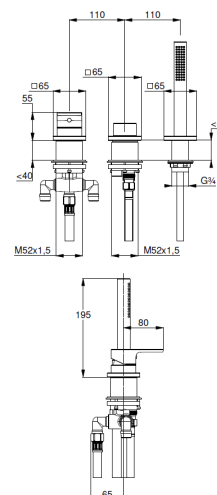

3-Loch Montage

geschlossener Hebel, Metall

eigensicher gegen Rückfließen

Keramik-Kartusche mit Heißwasserbegrenzung

Durchflussmenge Wanne bei 3 bar 23 l/min.

Durchflussmenge Brause bei 3 bar 13 l/min.

Schaftbefestigung

ohne Armaturen-Anschlussdruckschläuche Art. Nr. 7544605-00

herausziehbarer Schlauch M15 x 1500mm

Handbrause 1 S

mit einer Strahlart

volume

mit Kalkschnellreinigung

Siebichtung

Produktabbildung/ Product picture

Maßzeichnung/ Dimensional drawing

Durchfluss/ Flow rate