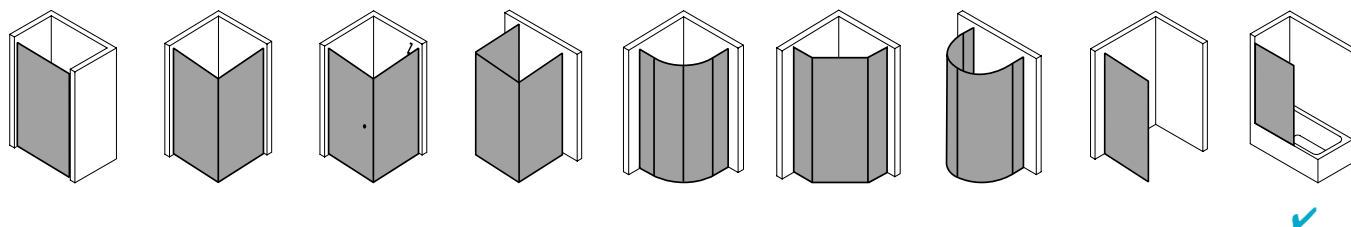

- Qualitätssicherungssystem zertifiziert nach DIN EN ISO 9001:2015.
- Umweltmanagement zertifiziert nach DIN EN 14001:2015.
- Energiemanagement zertifiziert nach DIN EN 50001:2011.

Technische Daten

Höhe	1500 mm
Breite	1200 mm
Tiefe	32 mm
Oberfläche	Silber Hochglanz
Glas	ESG Klar
Beschichtung	CLEAN
Gesamtbreite	1.180-1.205 mm
Anschlag	rechts
Türart	

Einbausituation