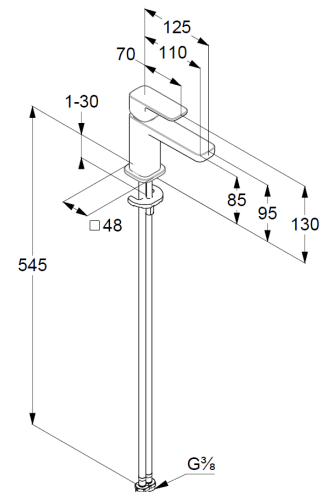

Waschtisch-Einhandmischer 85

Artikel- Nr.: 42290N175

Waschtisch-Armatur

Einhebelmischer

1-Loch Montage

geschlossener Hebel, Metall

Strahlregler M18,5 PCA

Keramik-Kartusche mit Heißwasserbegrenzung

Durchflussmenge bei 3 bar 4,5 l/min.

flexible Druckschläuche G3/8 DVGW zugelassen

Schnell-Montagesystem

EU-Taxonomie: max. 6 l/min. -

wesentlicher Beitrag (SC) möglich

Produktabbildung/ Product picture

Maßzeichnung/ Dimensional drawing