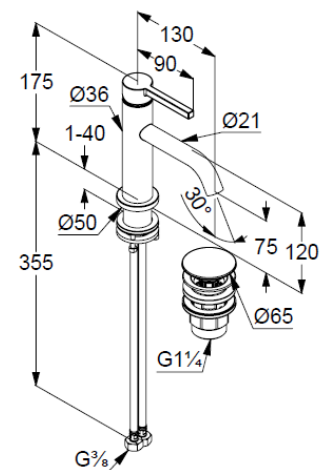

geschlossener Hebel, Metall

Strahlregler, S-Pointer M18,5 PCA

Keramik-Kartusche

Durchflussmenge bei 3 bar 4,5 l/min.

fester Auslauf

flexible Druckschläuche G3/8 DVGW zugelassen

Schaftbefestigung

Push open Ablaufgarnitur G1 1/4

für Waschtische mit Überlauf

EU-Taxonomie: max. 6 l/min. -

wesentlicher Beitrag (SC) möglich

Produktabbildung/ Product picture

Maßzeichnung/ Dimensional drawing

Durchfluss/ Flow rate