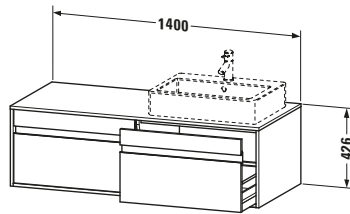

Konsolenwaschtischunterbau wandhängend

Basis Angaben	
Langbezeichnung	Duravit Ketho Konsolenwaschtischunterbau wandhängend, Graphit Matt, Rechteckig, Anzahl Ausschnitte: 2, Anzahl Auszüge: 2 – KT6697B4949

Spezifikationen	
Anzahl Ausschnitte	2
Anzahl Auszüge	2
Für Anzahl Waschtische	2
Montagegrad	Montiert

Waschplatz	
Position Becken	Links / Rechts

Montage	
Montageart	Wandhängend / Wandmontage

Farbe	
Farbwert	Graphit
Glanzgrad	Matt

Front	
Farbwert Front	Graphit
Glanzgrad Front	Matt

Korpus	
Glanzgrad Korpus	Matt
Material Korpus	Hochverdichtete Dreischicht-Holzspanplatte
Oberfläche Korpus	Dekor

Konsole	
Farbwert Konsole	Graphit
Glanzgrad Konsole	Matt
Material Konsole	Hochverdichtete Dreischicht-Holzspanplatte
Oberfläche Konsole	Dekor

Griff	
Ausführung Griff	Griffleiste
Anzahl Griffe	2
Farbwert Griff	Silber

Features	
Selbsteinzug mit Dämpfung	✓
Hahnlochbohrungen möglich	✓

Lieferumfang	
Inkl. Konsolenplatte	✓

Montage	
Inkl. Befestigungsmaterial	✓

Technische Dokumentation	
Inkl. Montageanleitung	digital und gedruckt

Logistik	
Artikelgewicht	44,5 kg

Verkaufsverpackung	
Art Verkaufsverpackung	Karton
Menge / Verkaufsverpackung	1 Stk.
Ab Werk verpackt	✓
Breite Verkaufsverpackung inkl. Artikel	612 mm
Höhe Verkaufsverpackung inkl. Artikel	1440 mm
Tiefe Verkaufsverpackung inkl. Artikel	547 mm
Gewicht Verkaufsverpackung inkl. Artikel	50 kg
Anzahl Packstücke	1

Vermaßung	
Breite / Länge	1400 mm
Höhe	426 mm
Tiefe / Breite	550 mm
Min. Wandabstand	0 mm

Passende Produkte

Passende Artikel	
	Raumsparsiphon # 005076 Universal

Notwendige Artikel	
	Raumsparsiphon # 005076 Universal