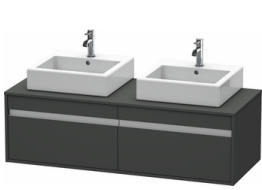

Konsolenwaschtischunterbau wandhängend

Basis Angaben	
Langbezeichnung	Duravit Ketho Konsolenwaschtischunterbau wandhängend, Graphit Matt, Rechteckig, Anzahl Ausschnitte: 2, Anzahl Auszüge: 2 – KT6697B4949

Spezifikationen	
Anzahl Ausschnitte	2
Anzahl Auszüge	2
Für Anzahl Waschtische	2
Montagegrad	Montiert

Waschplatz	
Position Becken	Links / Rechts

Montage	
Montageart	Wandhängend / Wandmontage

Farbe	
Farbwert	Graphit
Glanzgrad	Matt

Griff	
Ausführung Griff	Griffleiste
Anzahl Griffe	2
Farbwert Griff	Silber

Features	
Selbsteinzug mit Dämpfung	✓
Hahnlochbohrungen möglich	✓

Lieferumfang	
Inkl. Konsolenplatte	✓

Montage	
Inkl. Befestigungsmaterial	✓