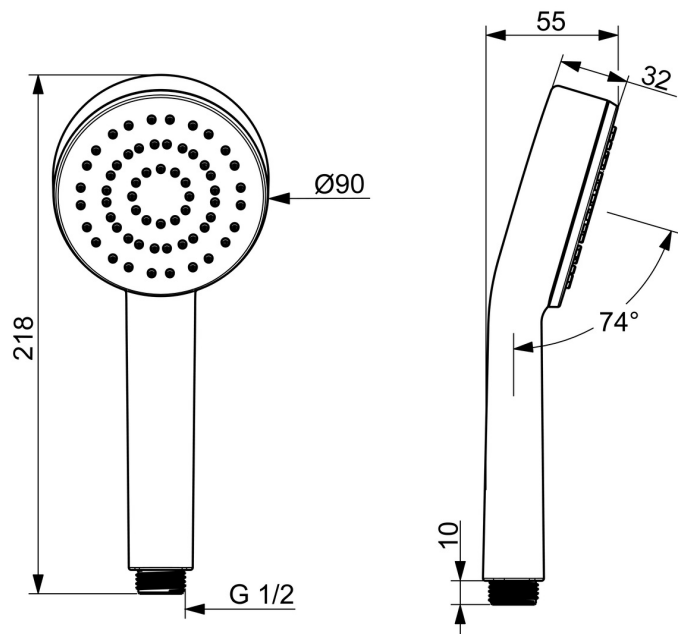

EAN: 4057304019104

static.hansa.com/55610100

Mit dieser HANSA BASIC Handbrause treffen Sie eine zeitlose Wahl für jedes moderne Bad. Dank glatter Chromoberfläche und der Anti-Kalk-Technologie ist diese Handbrause leicht zu reinigen und zu pflegen. Der erfrischende Brausestrahl liefert einen starken Wasserstrahl, der den Körper aktiviert und erfrischt. Diese Handbrause überzeugt nicht nur durch schlichte Optik, sondern auch durch ein hervorragendes Preis-Leistungs-Verhältnis. Mit der HANSA BASIC-Serie entscheiden Sie sich für ein zeitloses Design im täglichen Gebrauch.

- Dusche
- Zubehör
- Chrom
- Anti-Kalk-Technik
- Erfrischend – Starker Wasserstrahl, aktiviert und erfrischt den Körper
- 1-strahlig

Technische Daten

Durchflusseigenschaften

Durchfluss bei 3 bar **12.0 l/min**

Technische Eigenschaften

Warmwasserversorgung **max. +65°C**
 Arbeitsdruck **0.5-5 bar**
 Anschlussgröße **G1/2**
 Werkstoff **Verbundwerkstoff**

Vorschriften

EN Standard **EN 1112**
 Geräuschkategorie **I (ISO 3822)**