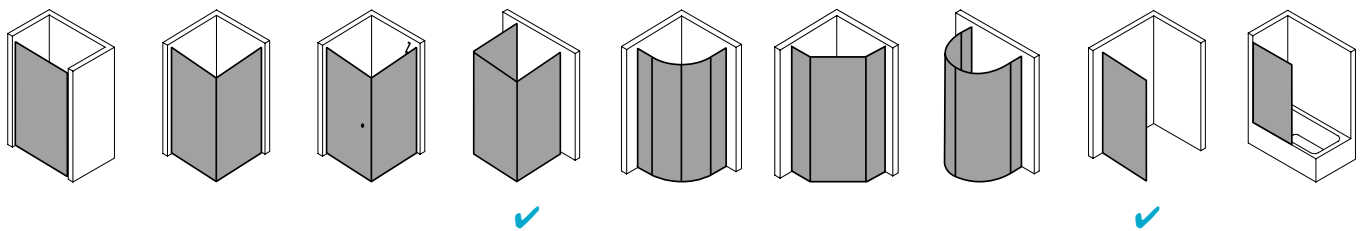

Technische Daten

Höhe	1850 mm
Breite	1200 mm
Tiefe	31 mm
Oberfläche	Silber Mattglanz
Glas	ESG Klar
Beschichtung	ohne
Wanneneinbaumaß	mm
Wanneneinbaumaß (SW)	1.180-1.210 mm
Glasaußenkante	1.155-1.185 mm
Gesamtbreite	1.164-1.194 mm
Anschlag	links

Einbausituation