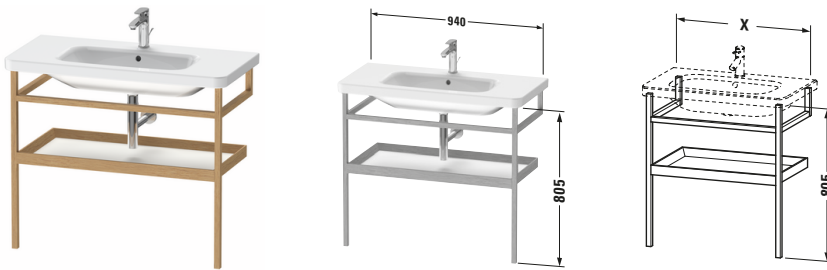

Holzgestell

Basis Angaben	
Langbezeichnung	Duravit DuraStyle Holzgestell – DS988301876

Logistik	
Artikelgewicht	5 kg
Verkaufsverpackung	
Art Verkaufsverpackung	Karton
Menge / Verkaufsverpackung	1 Stk.
Ab Werk verpackt	✓
Breite Verkaufsverpackung inkl. Artikel	982 mm
Höhe Verkaufsverpackung inkl. Artikel	842 mm
Tiefe Verkaufsverpackung inkl. Artikel	55 mm
Gewicht Verkaufsverpackung inkl. Artikel	8 kg
Anzahl Packstücke	1

Weitere Informationen finden Sie hier

<https://pro.duravit.de/p/DS988301876>

Passende Produkte	
Passende Artikel	
	Waschtisch # 232010 DuraStyle
Notwendige Artikel	
	Waschtisch # 232010 DuraStyle

Vermaßung	
Breite / Länge	940 mm
Höhe	805 mm
Tiefe / Breite	440 mm