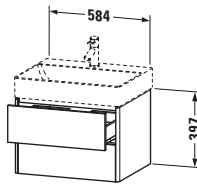

XSquare # XS416100707

Design by Kurt Merki Jr.

Waschtischunterbau wandhängend

Basis Angaben	
Langbezeichnung	Duravit XSquare Waschtischunterbau wandhängend, Beton-grau Matt, Rechteckig, Anzahl Schubkästen: 2, Tip-on Technik – XS416100707

Features	
Tip-on Technik	✓
Einrichtungssystem	Optional
Selbsteinzug mit Dämpfung	✓
Siphonausschnitt	✓
Schürze	✓

Passende Produkte	
Passende Artikel	
	Raumsparsiphon # 005076 Universal
	Einrichtungssystem Set # UV0501 Universal
	Waschtisch # 235360 DuraSquare
Notwendige Artikel	
	Waschtisch # 235360 DuraSquare

Spezifikationen	
Anzahl Schubkästen	2
Für Anzahl Waschtische	1
Montagegrad	Montiert

Lieferumfang	
Montage	
Inkl. Befestigungsmaterial	✓
Technische Dokumentation	
Inkl. Montageanleitung	digital und gedruckt

Waschplatz	
Position Becken	Mitte

Montage	
Montageart	Montage unter Waschtisch / Wandhängend / Wandmontage

Farbe	
Farbwert	Betongrau
Glanzgrad	Matt

Front	
Farbwert Front	Betongrau
Glanzgrad Front	Matt

Korpus	
Glanzgrad Korpus	Matt
Material Korpus	Hochverdichtete Dreischicht-Holzspanplatte
Oberfläche Korpus	Dekor

Griff	
Ausführung Griff	Grifflos

Profil	
Farbe Profil	Chrom
Glanzgrad Profil	Hochglanz
Material Profil	Aluminium

Logistik	
Artikelgewicht	22,5 kg
Verkaufsverpackung	
Art Verkaufsverpackung	Karton
Menge / Verkaufsverpackung	1 Stk.
Ab Werk verpackt	✓
Breite Verkaufsverpackung inkl. Artikel	555 mm
Höhe Verkaufsverpackung inkl. Artikel	700 mm
Tiefe Verkaufsverpackung inkl. Artikel	525 mm
Gewicht Verkaufsverpackung inkl. Artikel	26 kg
Anzahl Packstücke	1

Vermaßung	
Breite / Länge	584 mm
Höhe	397 mm
Tiefe / Breite	460 mm
Min. Wandabstand	0 mm

Weitere Informationen finden Sie hier

<https://pro.duravit.de/p/XS416100707>