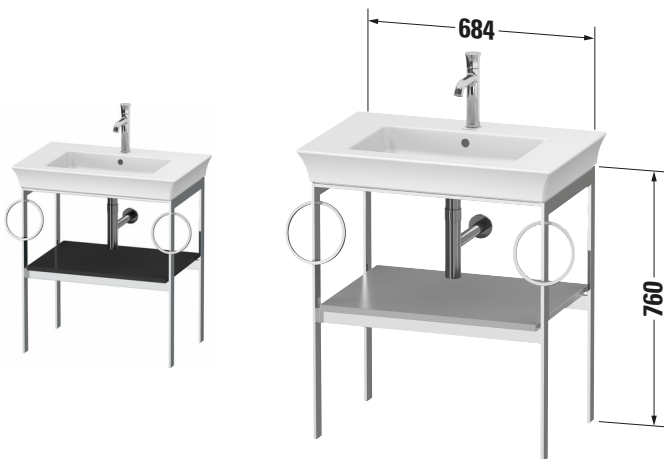

Metallkonsole

Basis Angaben	
Langbezeichnung	Duravit White Tulip Metallkonsole, , Rechteckig – WT4546BH1H1

Spezifikationen	
Ablage	
Anzahl Ablageflächen	1
Für Anzahl Waschtische	1
Montagegrad	Teilweise montiert
Waschplatz	
Position Becken	Mitte
Montage	
Montageart	Bodenstehend / Wandmontage
Gestell	
Farbwert Gestell	Chrom
Material Gestell	Aluminium
Glanzgrad Gestell	Hochglanz

Features	
Integrierter Höhenausgleich	✓

Lieferumfang	
Montage	
Inkl. Befestigungsmaterial	✓
Technische Dokumentation	
Inkl. Montageanleitung	digital und gedruckt

Logistik	
Artikelgewicht	9,5 kg
Verkaufsverpackung	
Art Verkaufsverpackung	Karton
Menge / Verkaufsverpackung	1 Stk.
Ab Werk verpackt	✓
Breite Verkaufsverpackung inkl. Artikel	937 mm
Höhe Verkaufsverpackung inkl. Artikel	760 mm
Tiefe Verkaufsverpackung inkl. Artikel	565 mm
Gewicht Verkaufsverpackung inkl. Artikel	9,5 kg
Anzahl Packstücke	1

Vermaßung	
Breite / Länge	684 mm
Höhe	760 mm
Tiefe / Breite	450 mm

Passende Produkte	
Passende Artikel	
	Waschtisch # 236375 White Tulip
	Designsiphon # 005036 Universal
Notwendige Artikel	
	Waschtisch # 236375 White Tulip