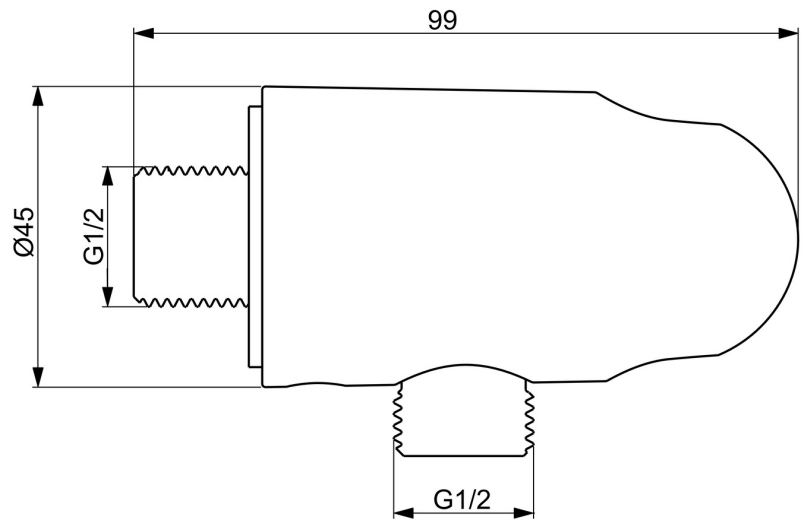

EAN: 6414150104763
static.hansa.com/290019-80

- Dusche
- Zubehör
- Wandmontage
- Stahl gebürstet
- Wandanschlussbogen, Brausehalter
- Rückflussverhinderer
- direkter Anschluss, Außengewinde
- zweiteilige Bauweise

Technische Daten

Technische Eigenschaften

DN-Größe (Nennmaß)	DN15
Warmwasserversorgung	max. +80°C
Arbeitsdruck	0.5-10 bar
Anschlussgröße	G1/2
Sicherungseinrichtung (EN1717)	EB
Werkstoff	Messing/Verbundwerkstoff