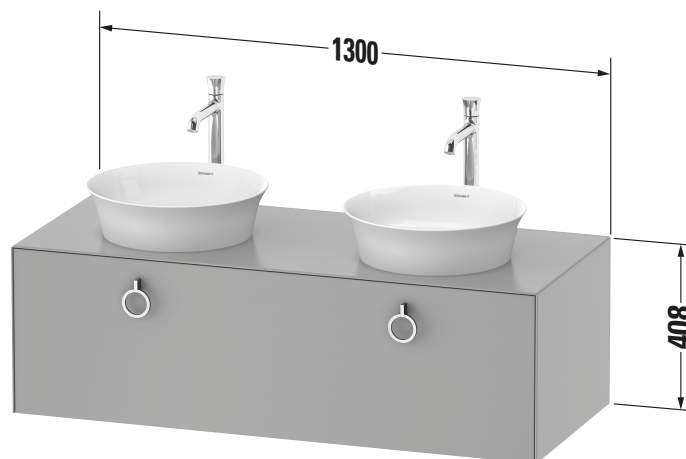

# White Tulip # WT4983BH1H1

Design by Philippe Starck

Konsolenwaschtischunterbau wandhängend

Basis Angaben	
Langbezeichnung	Duravit White Tulip Konsolenwaschtischunterbau wandhängend, Graphit Hochglanz, Rechteckig, Anzahl Ausschnitte: 2, Anzahl Auszüge: 1 – WT4983BH1H1

Spezifikationen	
Anzahl Ausschnitte	2
Anzahl Auszüge	1
Für Anzahl Waschtische	2
Montagegrad	Montiert
<b>Waschplatz</b>	
Position Becken	Links / Rechts
<b>Montage</b>	
Montageart	Wandhängend / Wandmontage
<b>Farbe</b>	
Farbwert	Graphit
Glanzgrad	Hochglanz
<b>Front</b>	
Farbwert Front	Graphit
Glanzgrad Front	Hochglanz
<b>Korpus</b>	
Glanzgrad Korpus	Hochglanz
Material Korpus	Hochverdichtete MDF-Platte
Oberfläche Korpus	Lack
<b>Konsole</b>	
Farbwert Konsole	Graphit
Glanzgrad Konsole	Hochglanz
Material Konsole	Hochverdichtete MDF-Platte
Oberfläche Konsole	Lack
<b>Griff</b>	
Ausführung Griff	Griff
Anzahl Griffe	2
Farbwert Griff	Chrom

Features	
Einrichtungssystem	Optional
Selbsteinzug mit Dämpfung	✓
Hahnlochbohrungen möglich	✓

Lieferumfang	
Inkl. Konsolenplatte	✓
<b>Montage</b>	
Inkl. Befestigungsmaterial	✓
<b>Technische Dokumentation</b>	
Inkl. Montageanleitung	digital und gedruckt

Vermaßung	
Breite / Länge	1300 mm
Höhe	408 mm
Tiefe / Breite	550 mm
Min. Wandabstand	0 mm

Alle Zeichnungen enthalten alle notwendigen Maße (mm), die den üblichen Toleranzen unterliegen. Exakte Maße können nur am Produkt abgenommen werden.